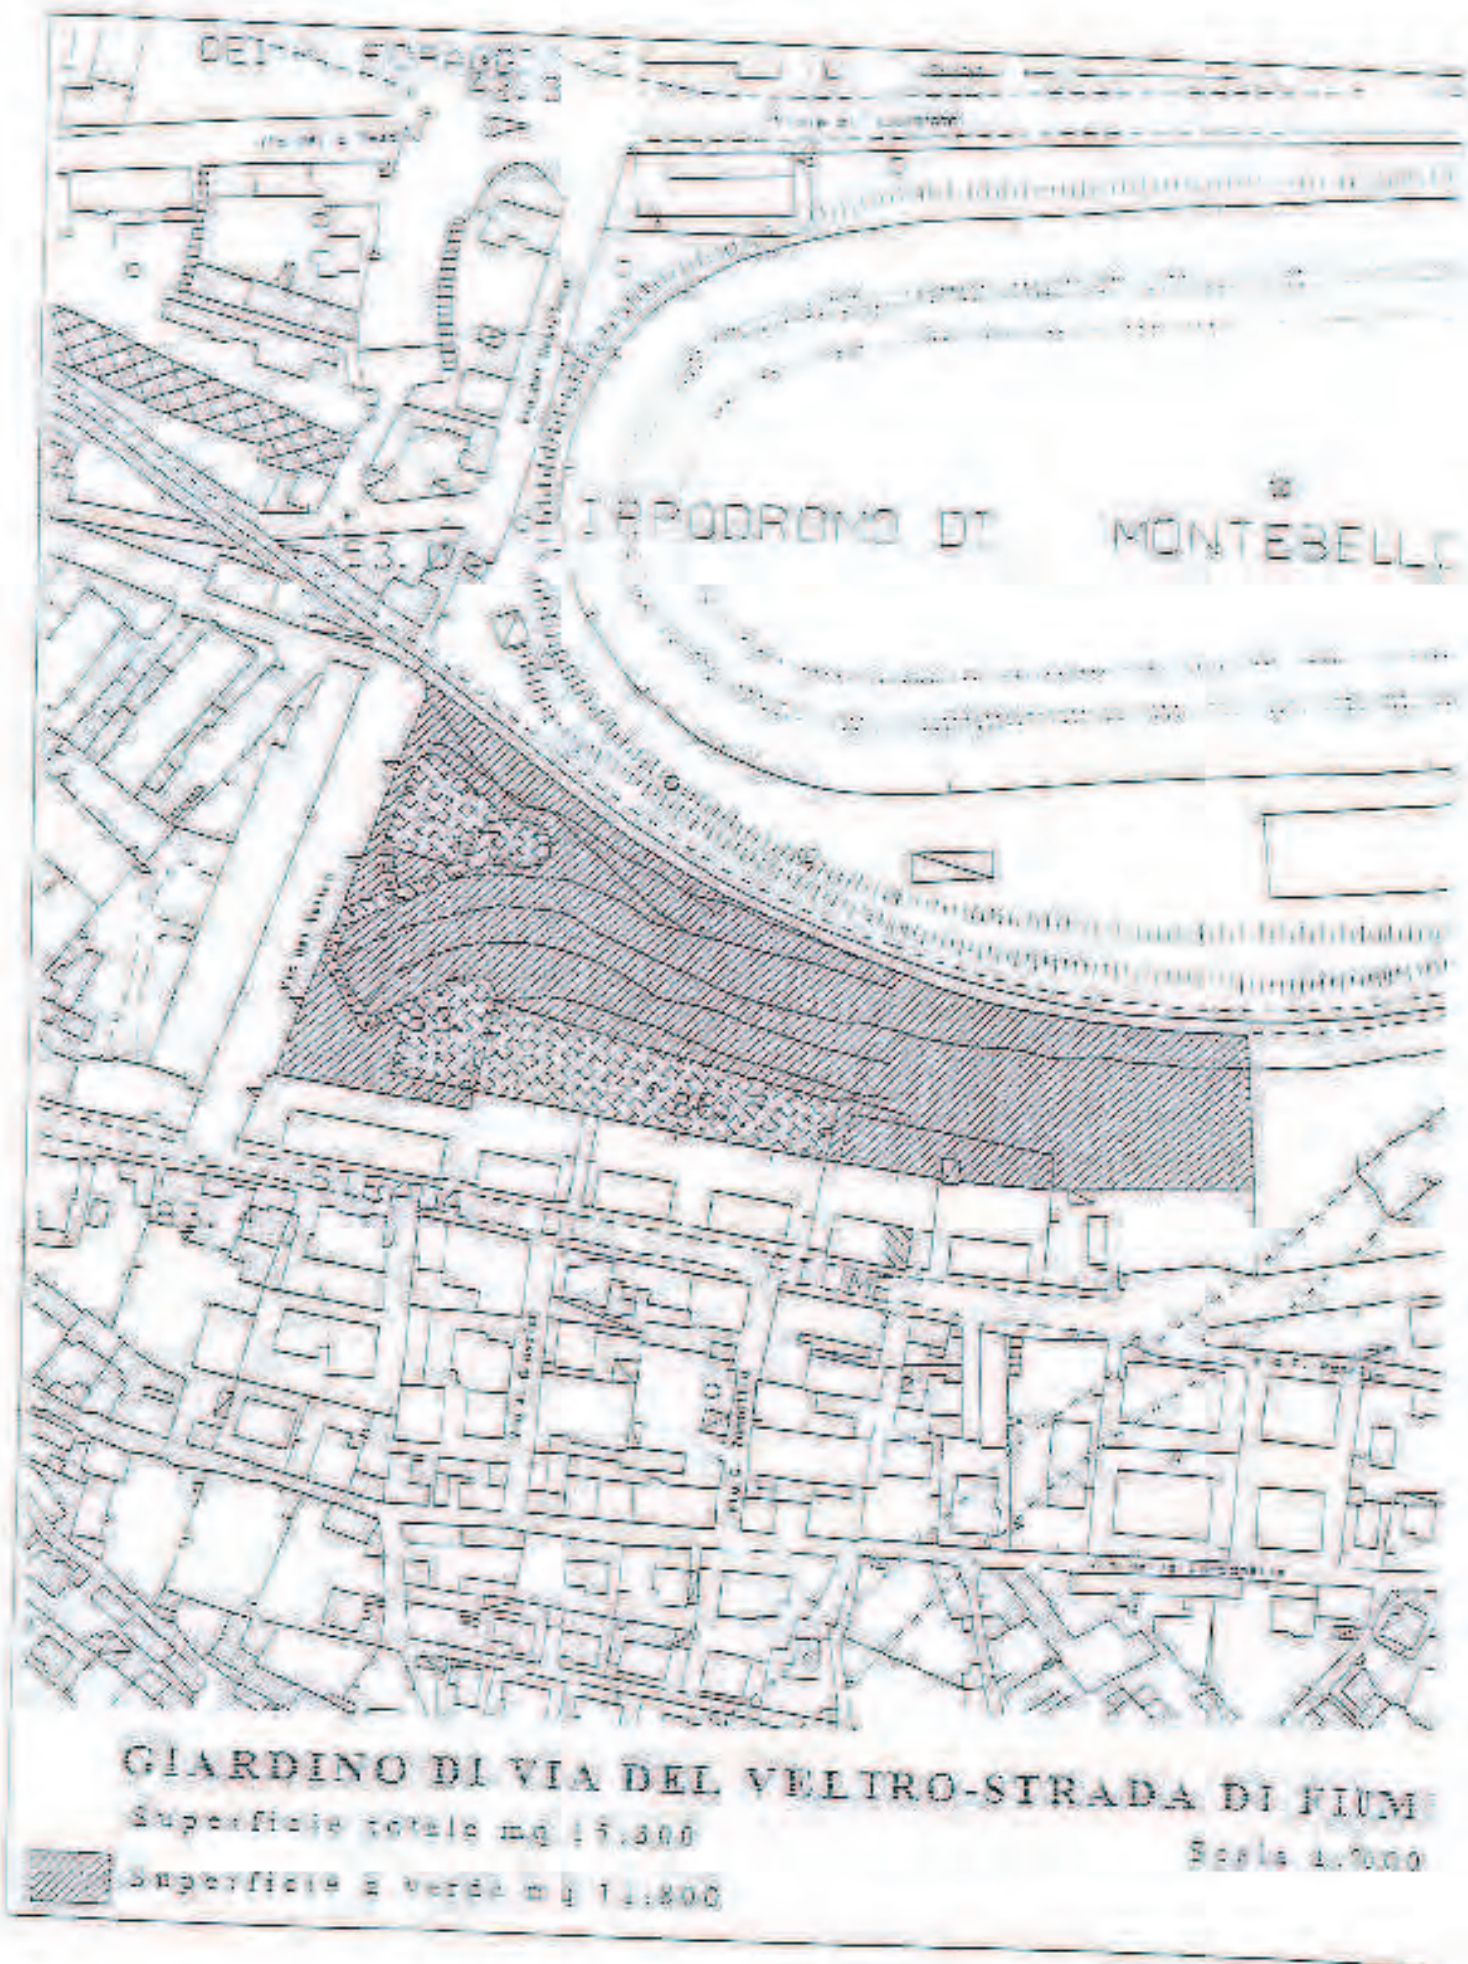

10 Giardino di piazzale Rosmini

11 Area gioco del viale Romolo Gessi (zona fontana)

PASSEGGIO S. ANDREA e V.le R. GESSI

Superficie mq 18.000

Scala 1 : 3000

12 Area gioco di strada di Fiume e via del Veltro