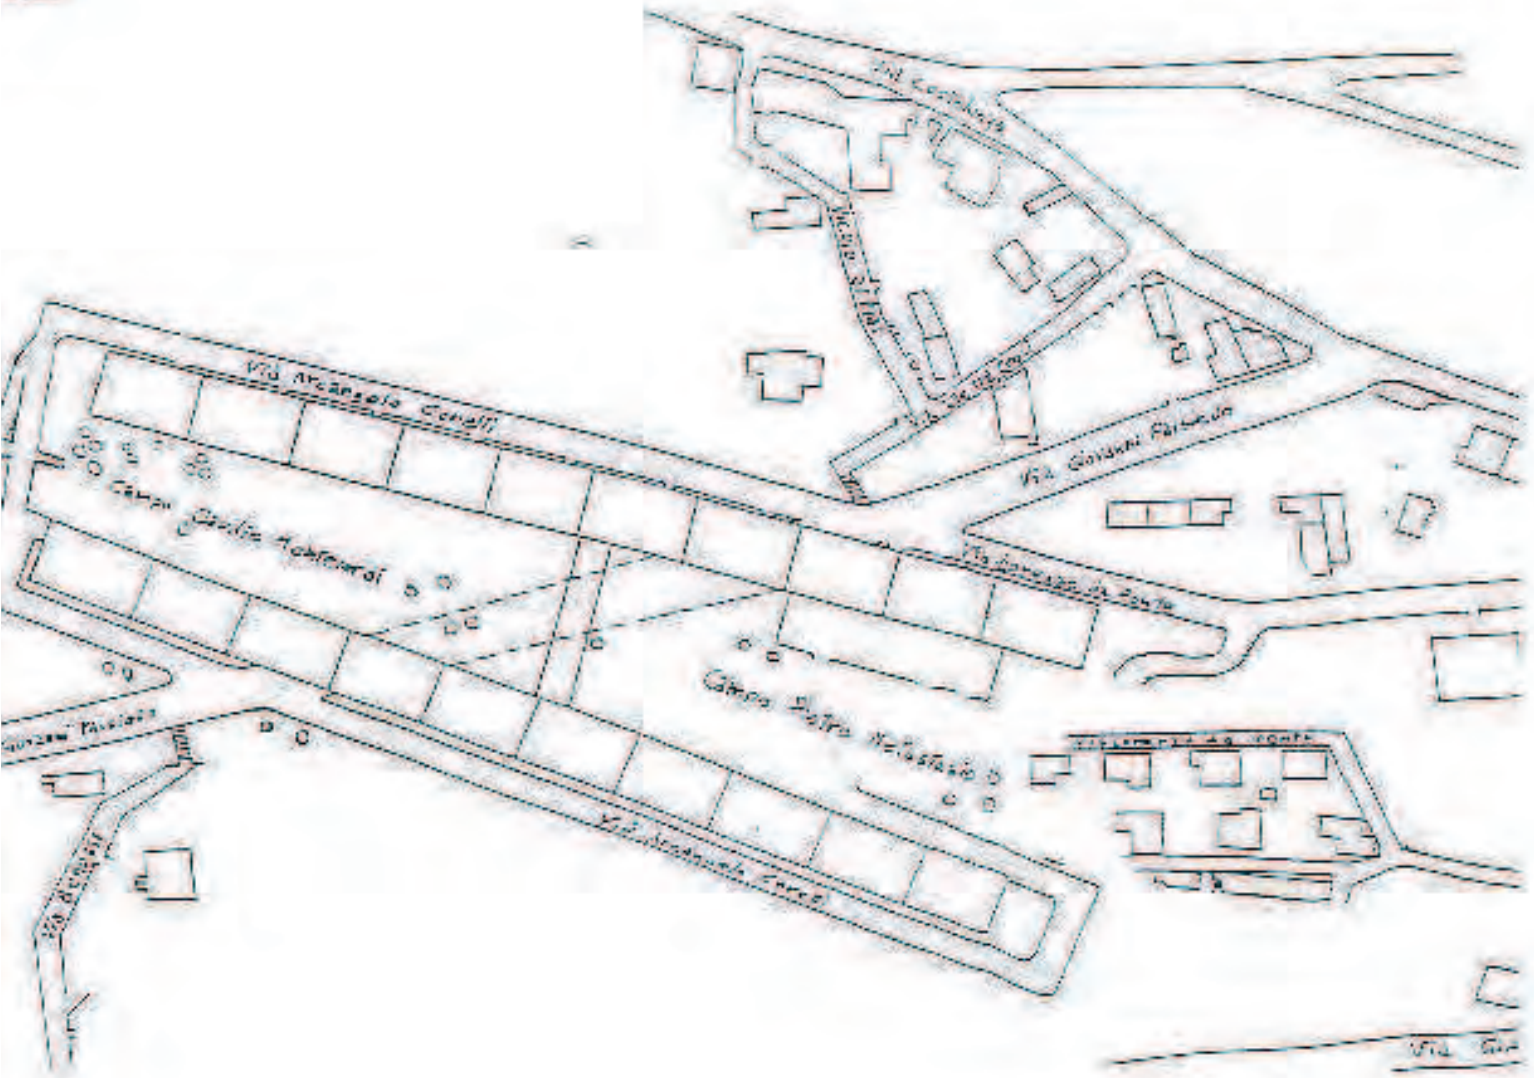

Superficie mq 900

Scala 1:1.000

32 Area gioco di campo Metastasio

INDICAZIONE VIAZZA ANELLA EDIFICI DI "FIAMI e FOGGI SANV'AJTA"
889

1898

1.1 TIPOLOGIA
2.1 COSTRIZIONE COSTRUTTORIA
3.1 STRUTTURA URBANA

CIRCOSCRIZIONE 1^a ALTOPIANO EST