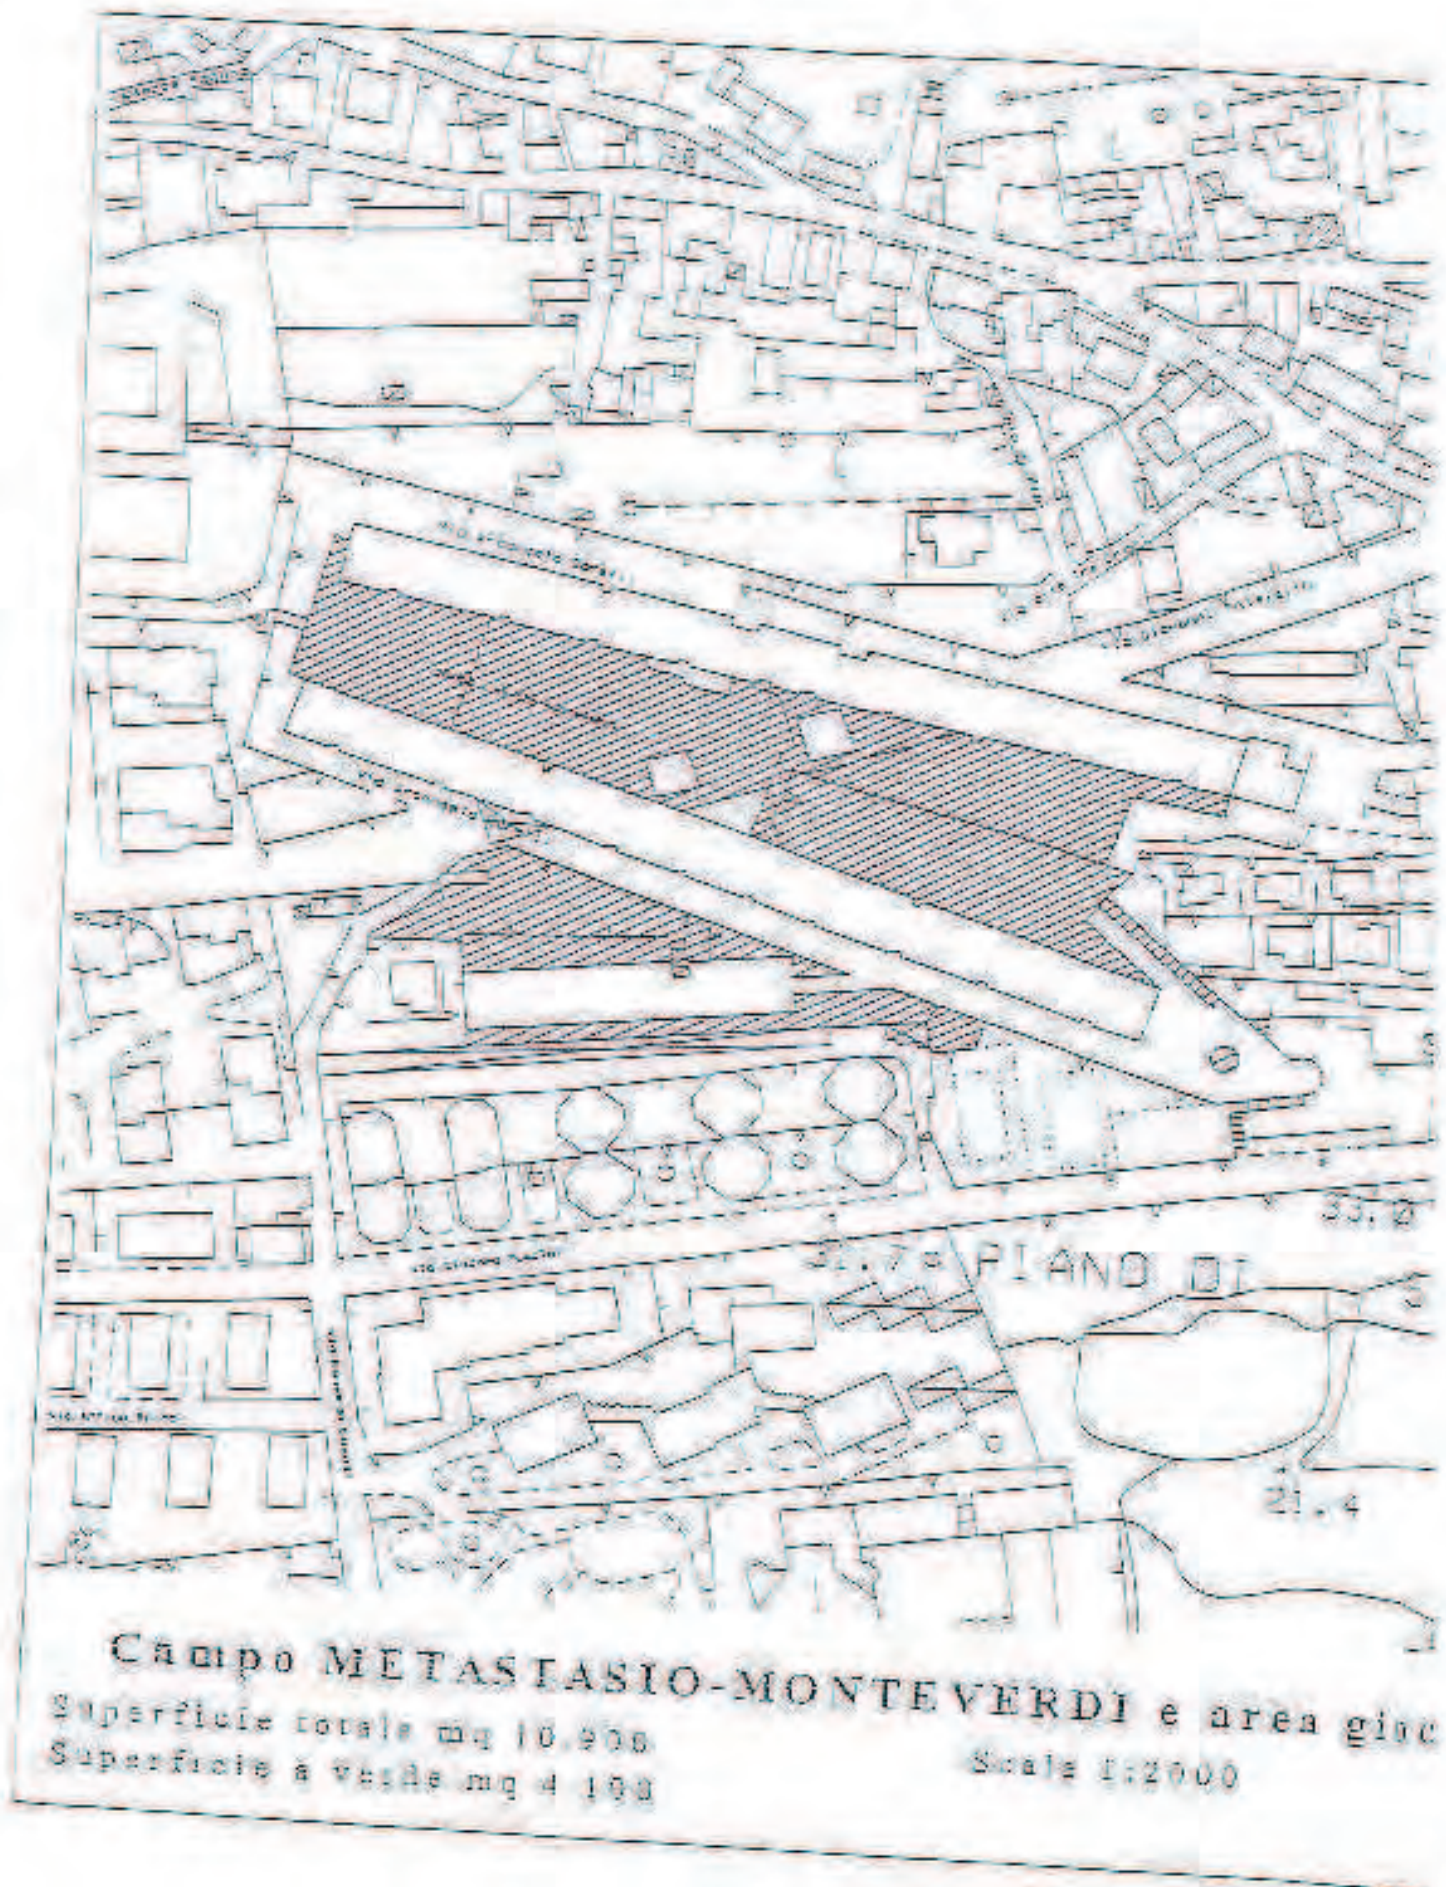

Superficie mq 900

Scala 1:1.000

32 Area gioco di campo Metastasio

INDICAZIONE VIAZZA ANELLA EDIFICI DI "FIAMI e FOGGI SANV'AJTA"
889

1898

1.1 TIPOLOGIA
2.1 COSTRIZIONE COSTRUTTORIA
3.1 STRUTTURA URBANA

CIRCOSCRIZIONE 1^a ALTOPIANO EST