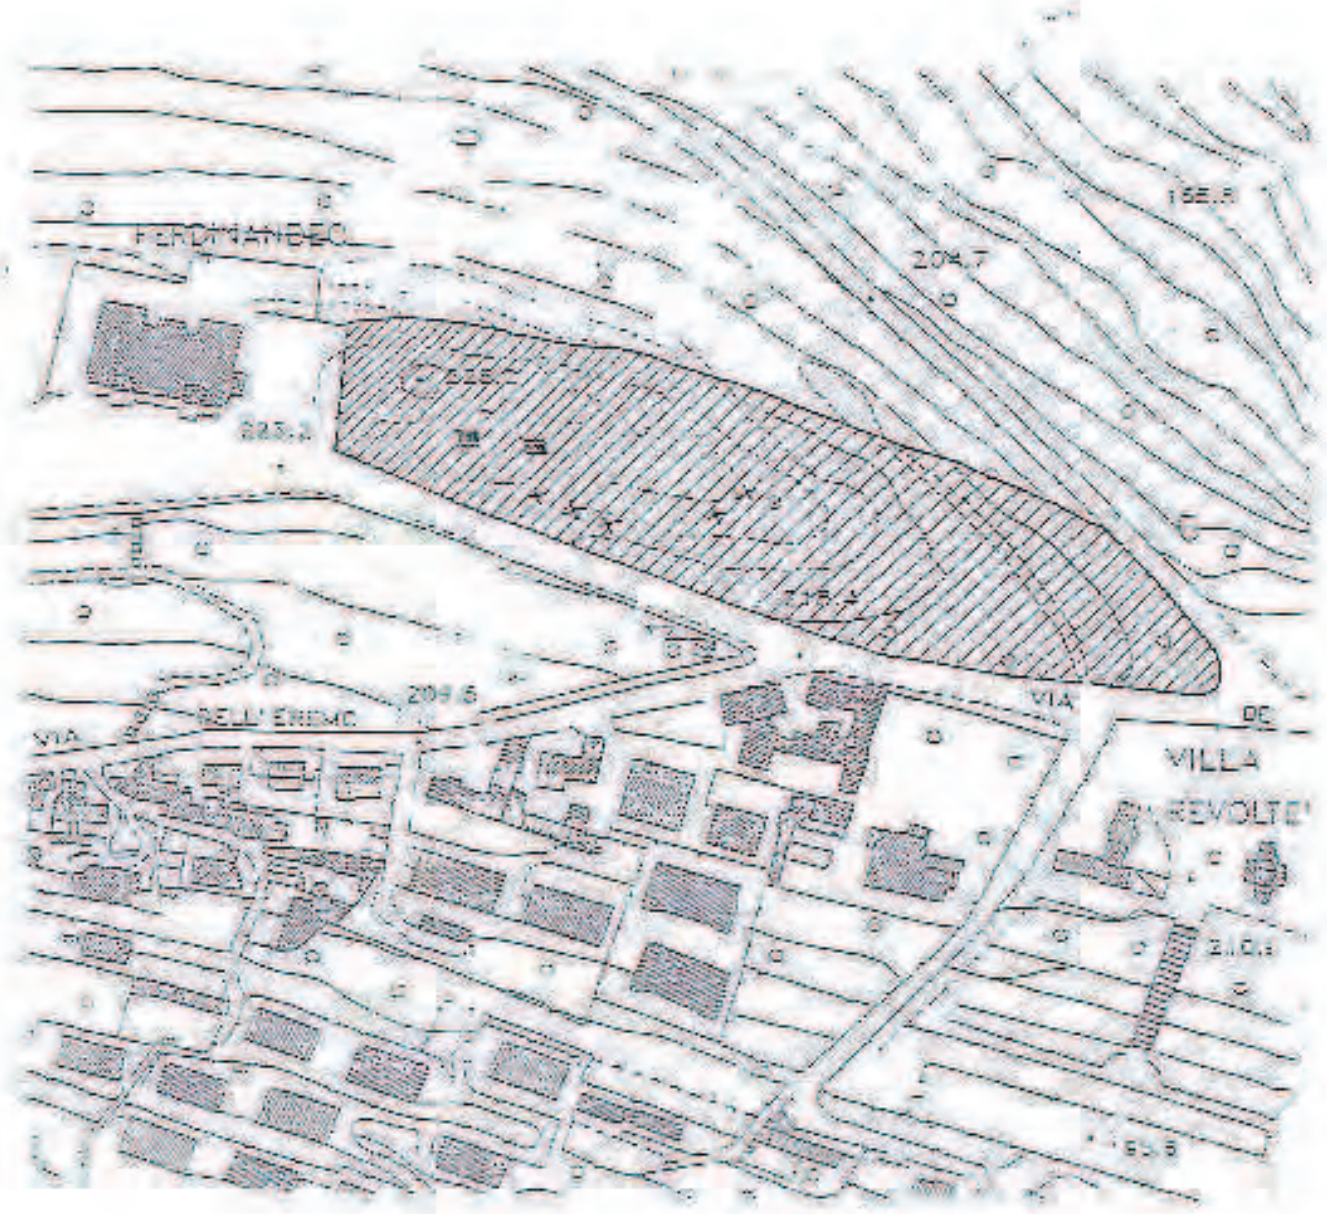

planimetria n. 3

X - 5 - 5 PANCHINE

INQUADRAMENTO TERRITORIALE

12 - 7 - 2 TAVOLI TIPO FLORENZINO
STRUTTURE IMMOBILIARI
PANCHINE

CARTA REGIONALE REGIONALE 1:25000

area d'intervento

tipologie di intervento: installazione di due combinazioni
immobiliari formate da due panche e tavolo e, installazione di
5 panchine.