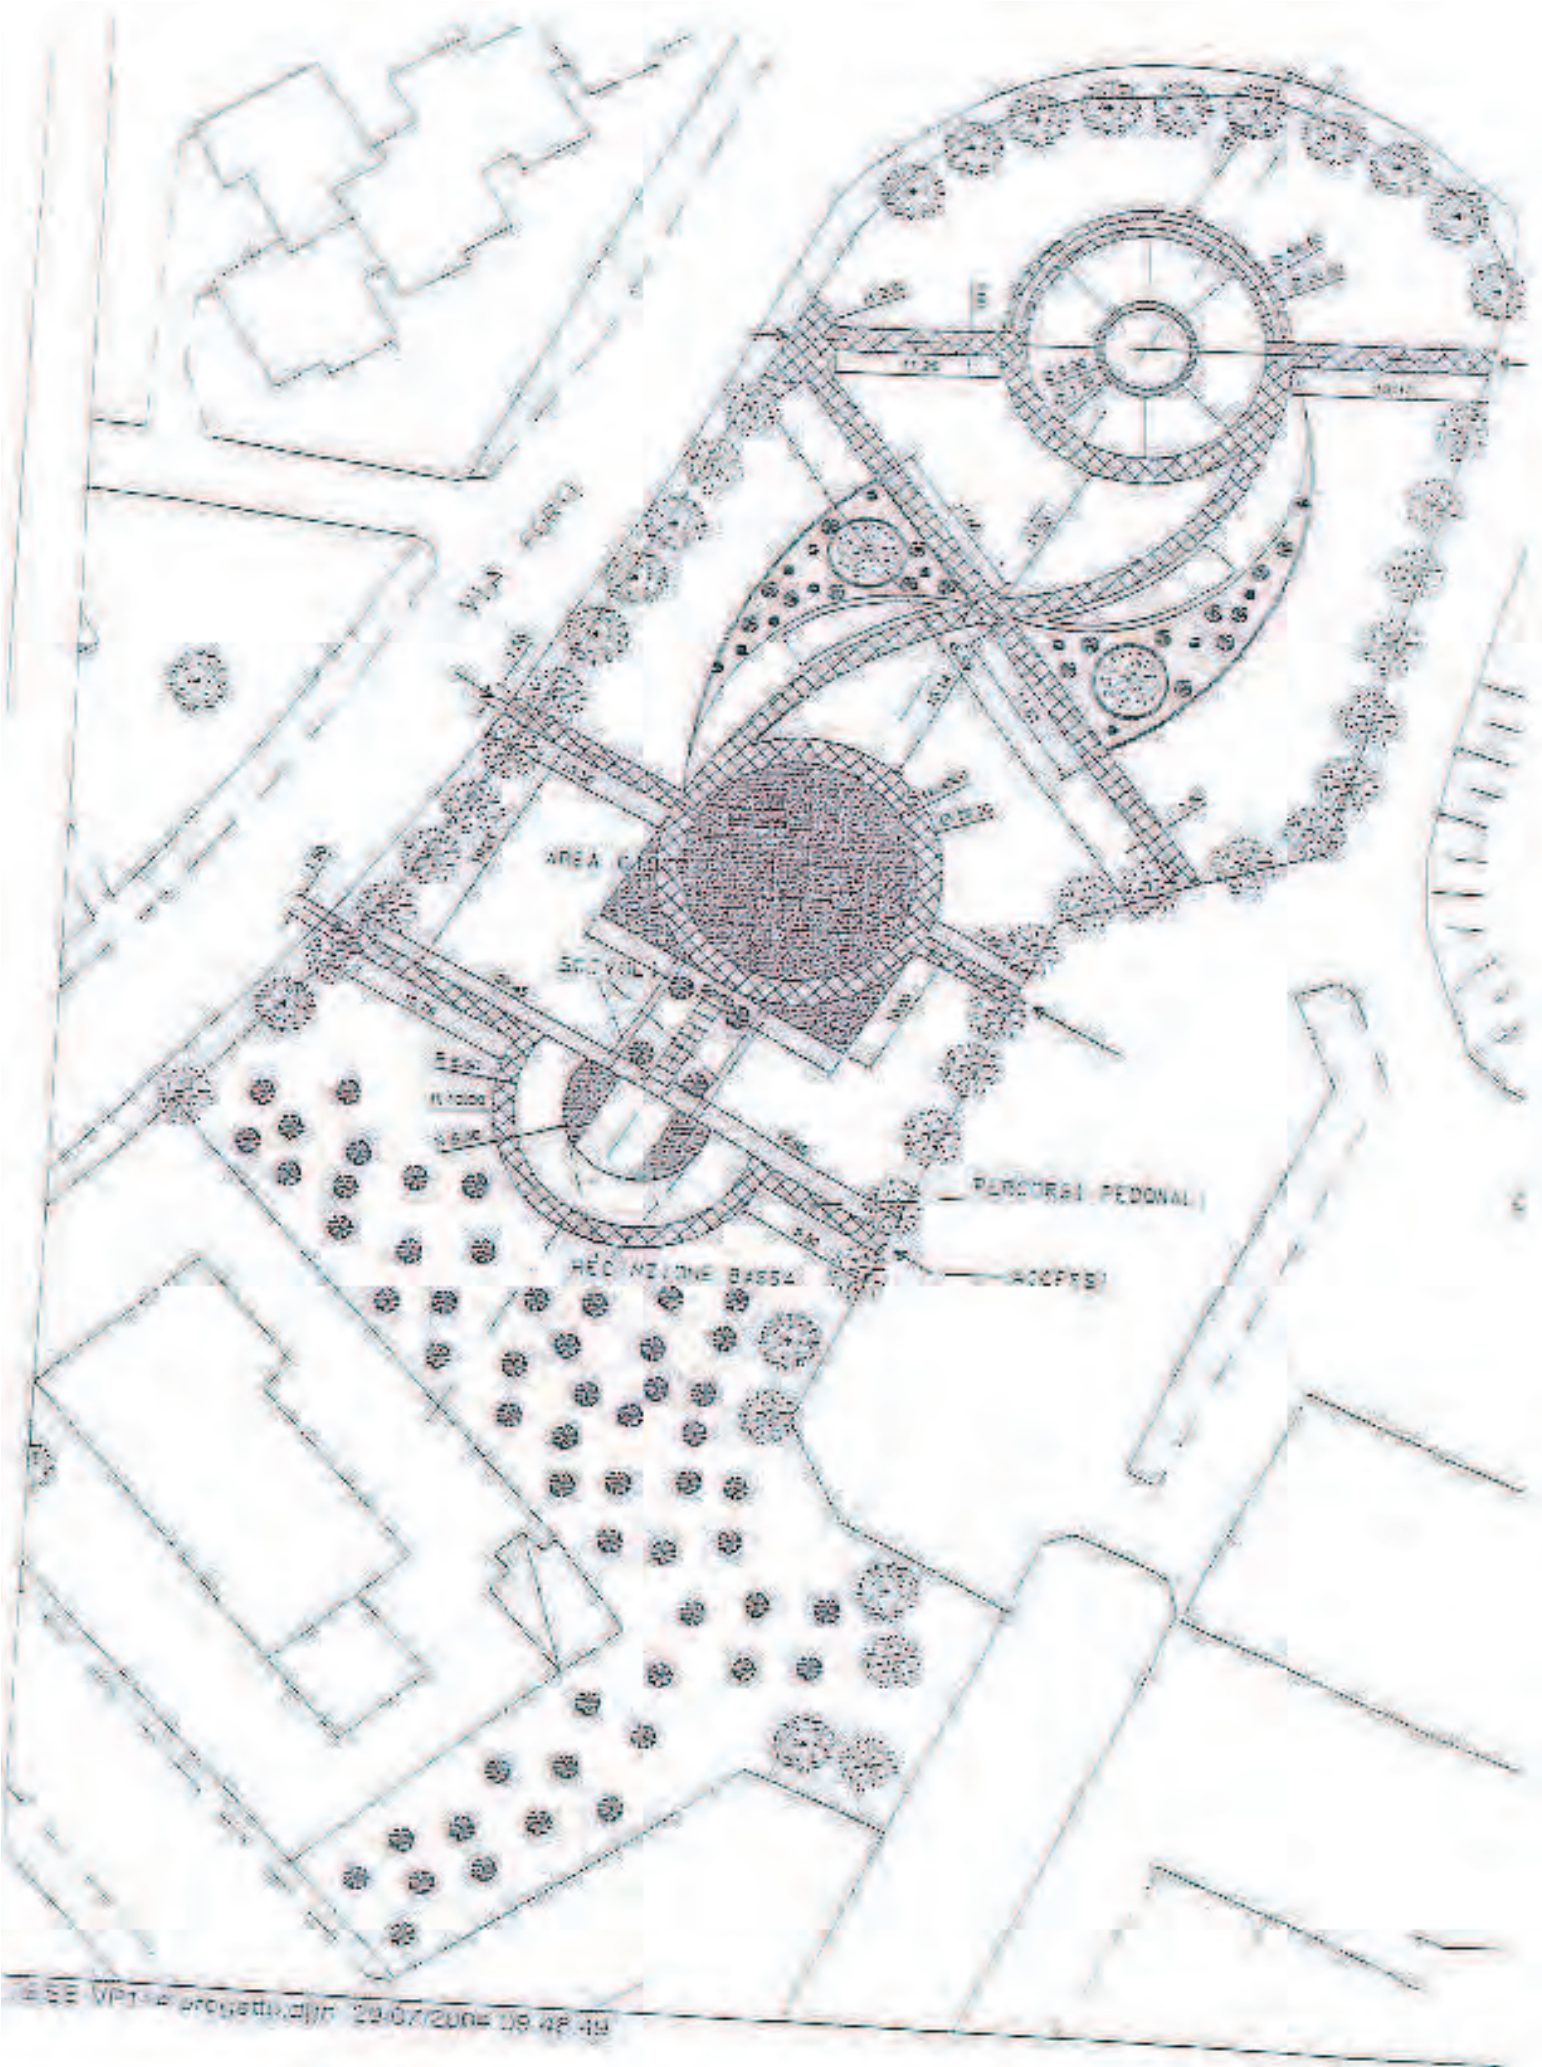

13 Area gioco di Borgo S. Sergio (Pineta – via Petracco)

GIARDINO DI BORGO S. SERGIO

Superficie mq 4250

Scala 1 : 800

14 Giardino "Fumaneri" di via Forti - Borgo S. Sergio

ESE VP1-e erogato.dgn 29/07/2004 09:48:49