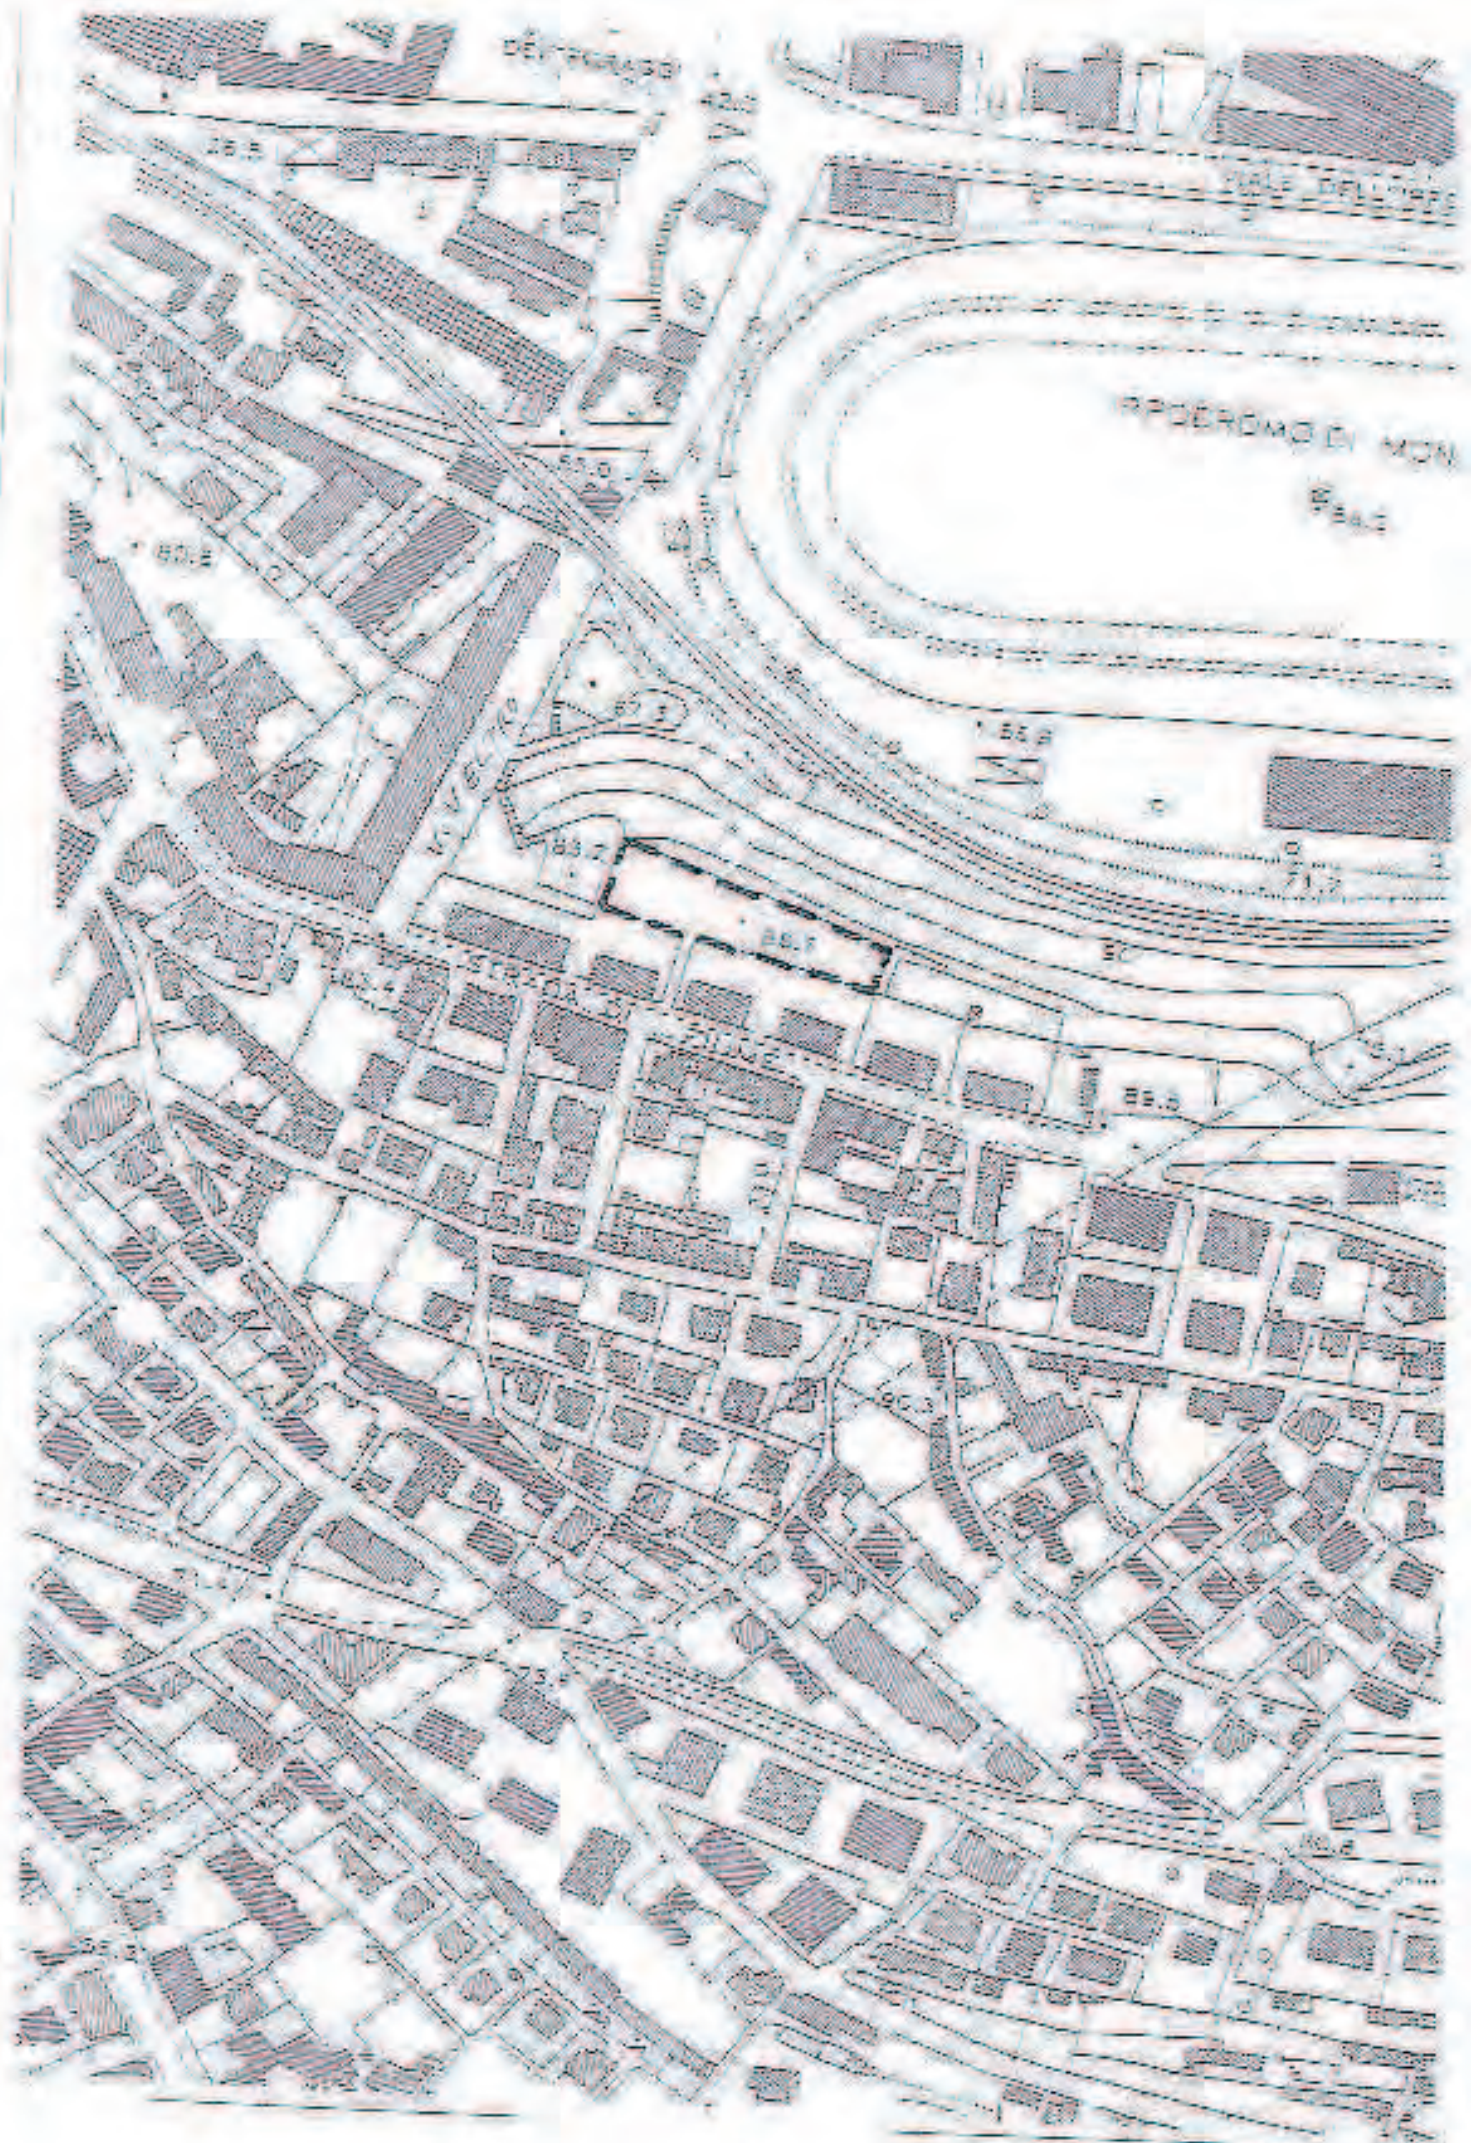

10 Giardino di piazzale Rosmini

11 Area gioco del viale Romolo Gessi (zona fontana)

PASSEGGIO S. ANDREA e V.le R. GESSI

Superficie mq 18.000

Scala 1 : 3000

12 Area gioco di strada di Fiume e via del Veltro