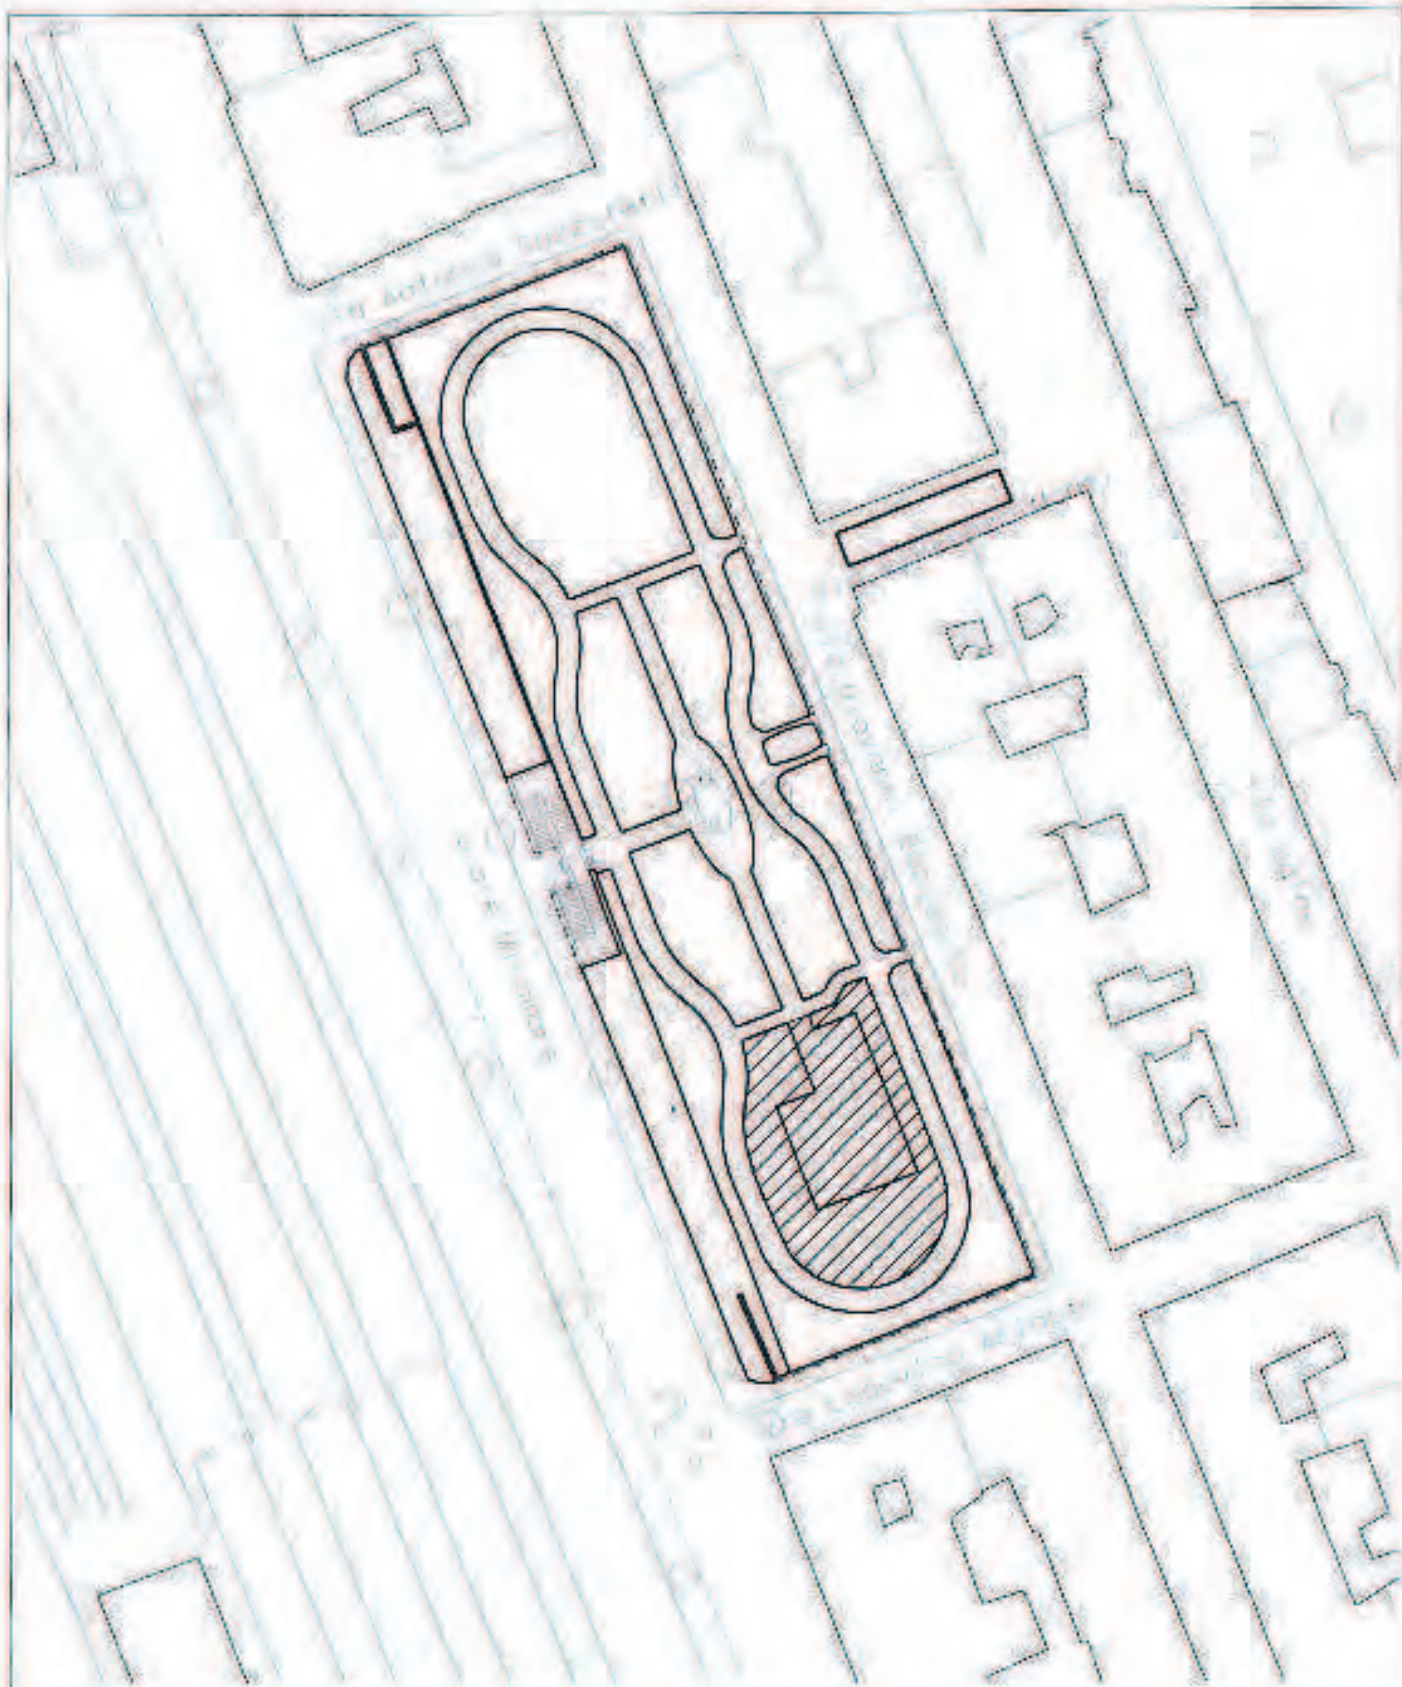

41 GIARDINO VIA BOCCACCIO

Scala 1 1000