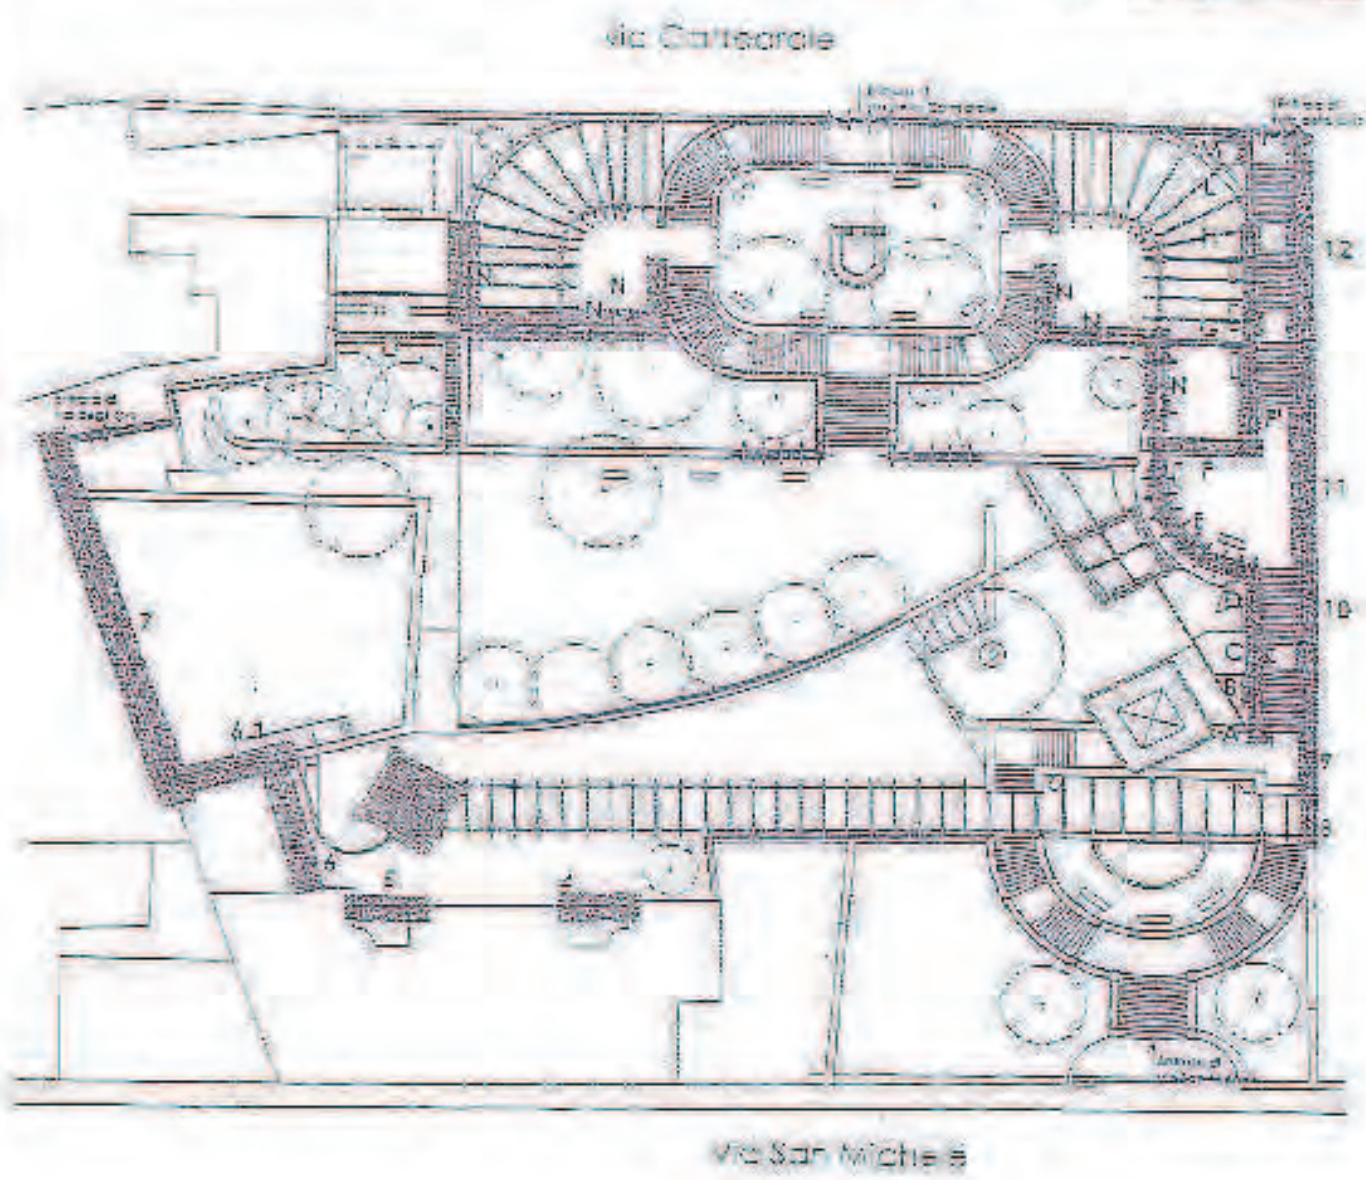

BARZOLA

www.elsquadro.com/normulter.jpg 25/10/2002 11:40:74

LINETA DI BARCOLA
COLA
Dir. Ed. Ed. n.
Scala 1 : 2000

6 Giardino di via S. Michele

GIARDINO SAN MICHELE

Superficie totale mq 4.000
 Superficie a verde mq 3.200

Scala 1:100

PLANIMETRIA DI RIFERIMENTO scala 1:500

7 Parco di villa Cosulich

8. Parco Farneto - via di Chiadino

9 Parco Farneto - area adiacente al Ferdinando

CIRCOSCRIZIONE 4^a SAN GIOVANNI E CRISTINA ROSSETI

planimetria n. 3

X - 5 - 5 PANCHINE

INQUADRAMENTO TERRITORIALE

12 - 7 - 2 TAVOLI TIPO FLORENZINO
STRUTTURE IMMOBILIARI
PANCHINE

CARTA REGIONALE REGIONALE 1:25000

area d'intervento

tipologie di intervento: installazione di due combinazioni
immobiliari formate da due panche e tavolo e, installazione di
5 panchine.