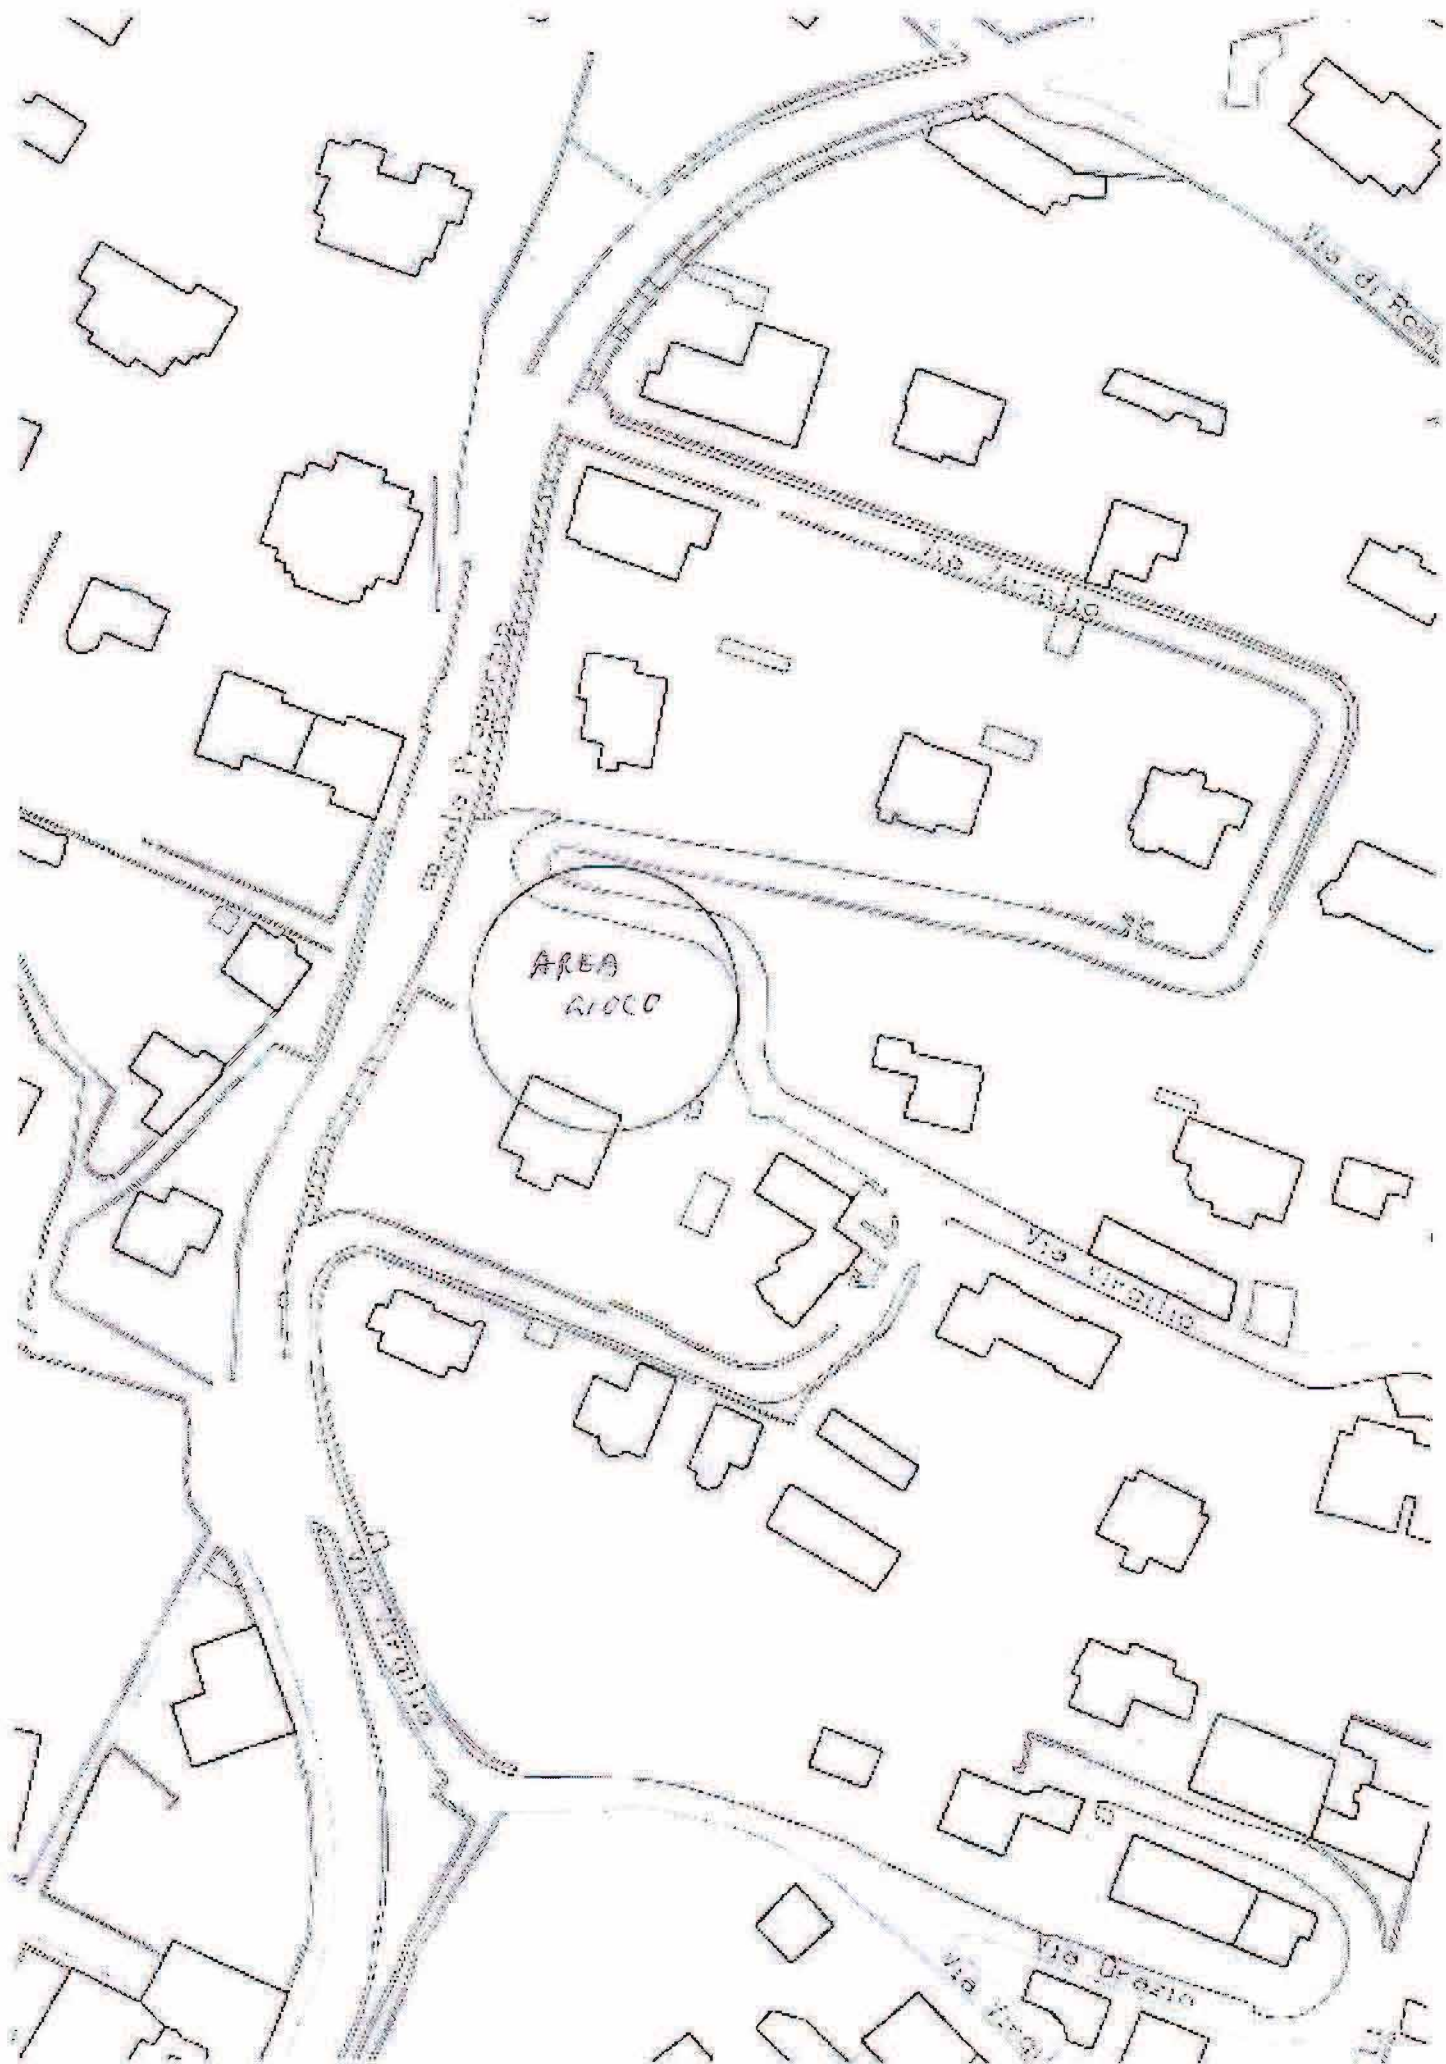

1 Giardino di piazza Carlo Alberto

2 Giardino di via Benussi

23

3 Giardino di piazzale Giarizzole

PIAZZALE GIARIZZOLE

Superficie mq 2.000

Scala 1 : 1000

4 Area gioco di via Virgilio (attualmente priva di attrezzature ludiche)

BARZOLA

www.elsquadro.com/normulter.jpg 25/10/2002 11:40:74

LINETA DI BARCOLA
COLA
Dir. Ed. Ed. n.
Scala 1 : 2000

6 Giardino di via S. Michele

GIARDINO SAN MICHELE

Superficie totale mq 4.000
 Superficie a verde mq 3.200