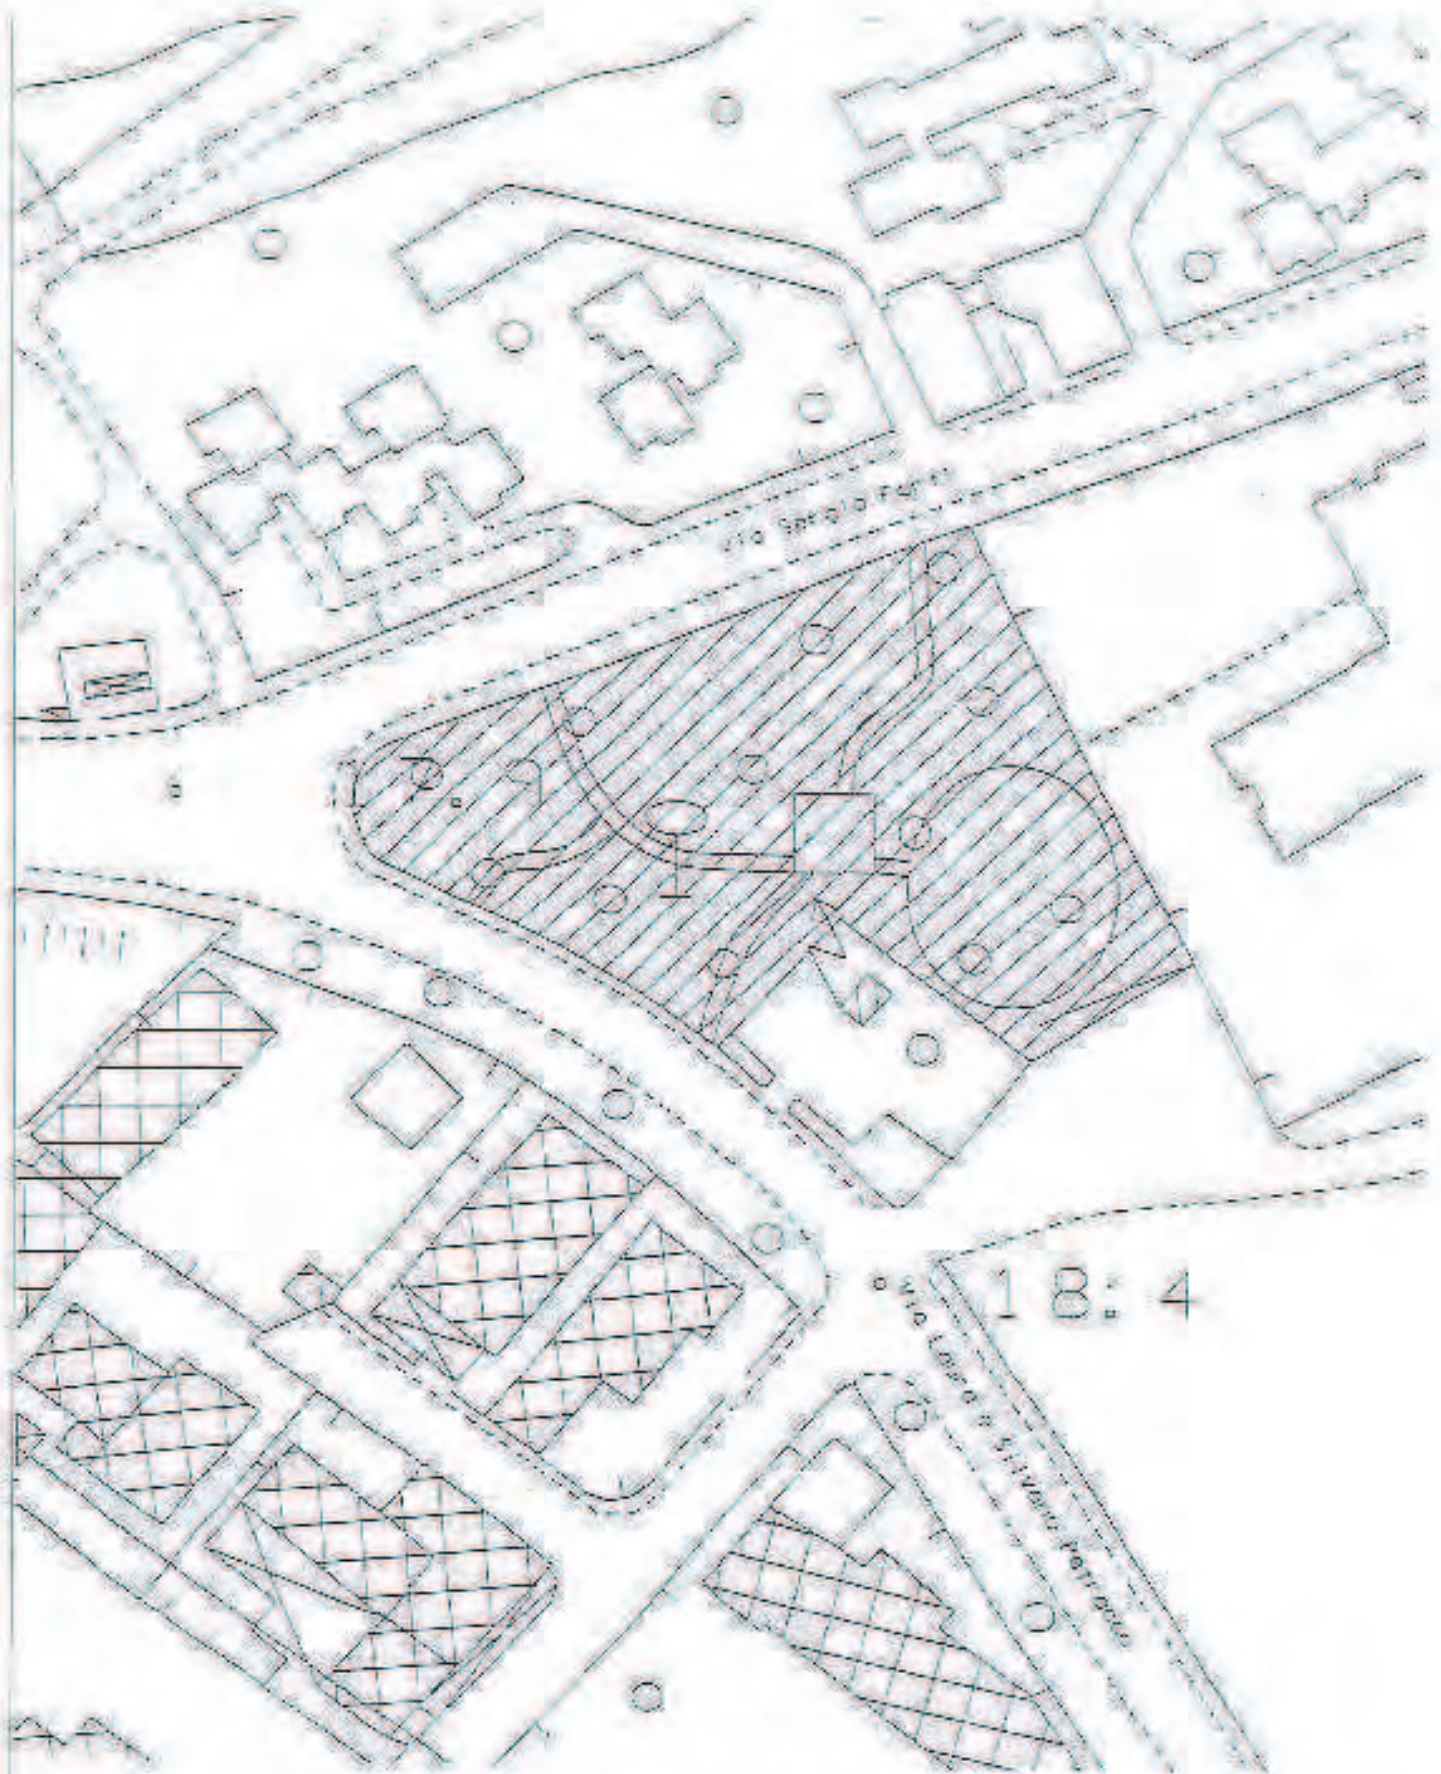

GIARDINO DI BORGO S. SERGIO

Superficie mq 4250

Scala 1 : 800