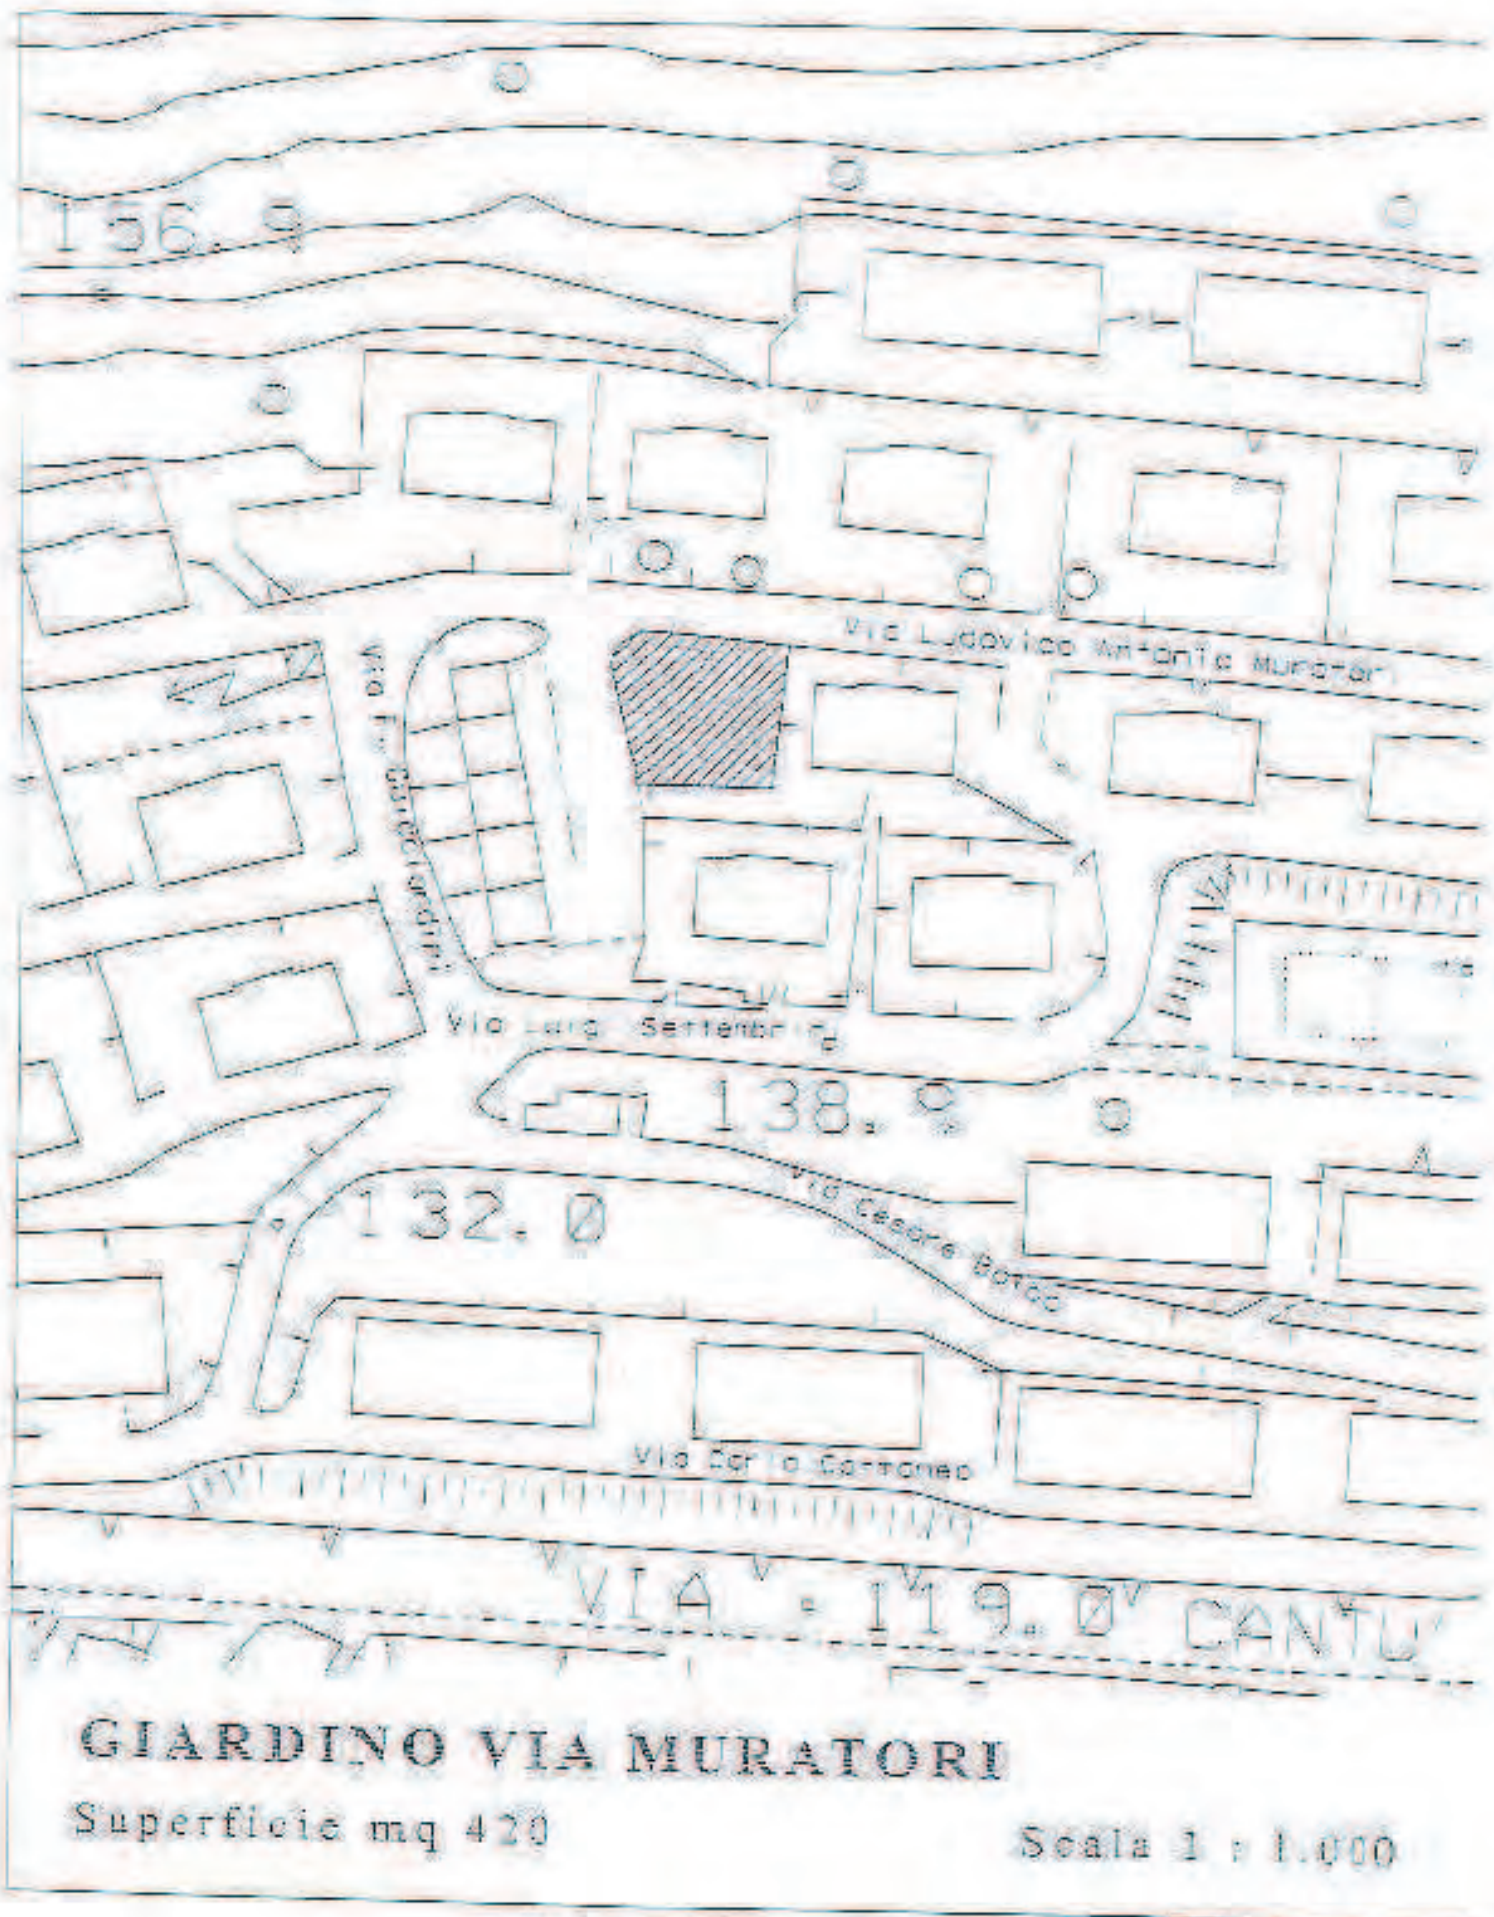

28 Giardino di via Muratori

29 Giardino di via Don Bosco

Circoscrizione 5ª Barriera Vecchia San Giacomo

Area giochi di via don Bosco

C.T.P. 1:2500 F. N. 4

GIARDINO VIA DON BOSCO

Superficie mq 850

Scala 1 : 1.000