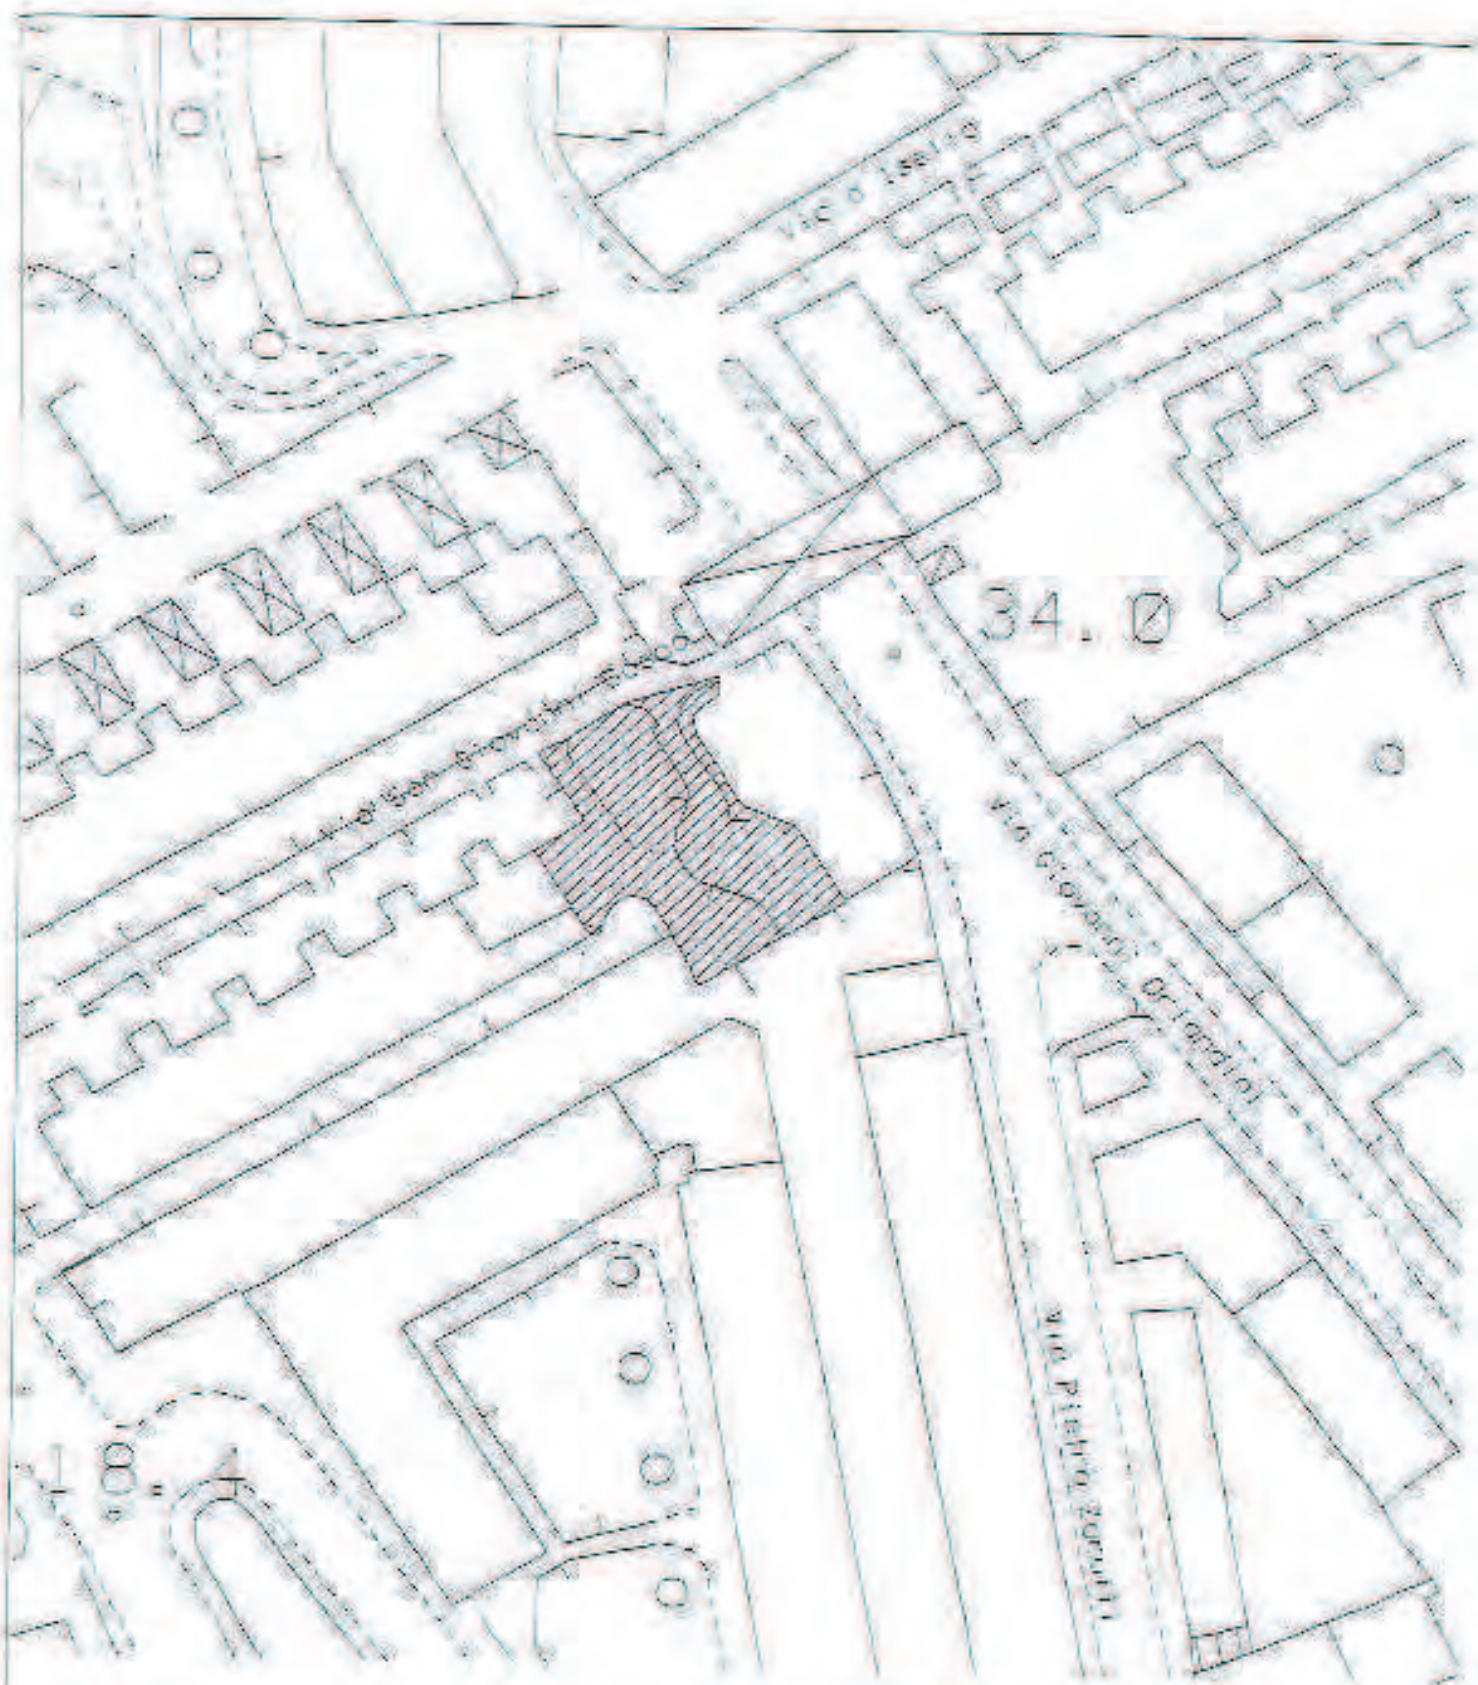

28 Giardino di via Muratori

29 Giardino di via Don Bosco

Circoscrizione 5ª Barriera Vecchia San Giacomo

Area giochi di via don Bosco

C.T.P. 1:2500 F. N. 4

GIARDINO VIA DON BOSCO

Superficie mq 850

Scala 1 : 1.000