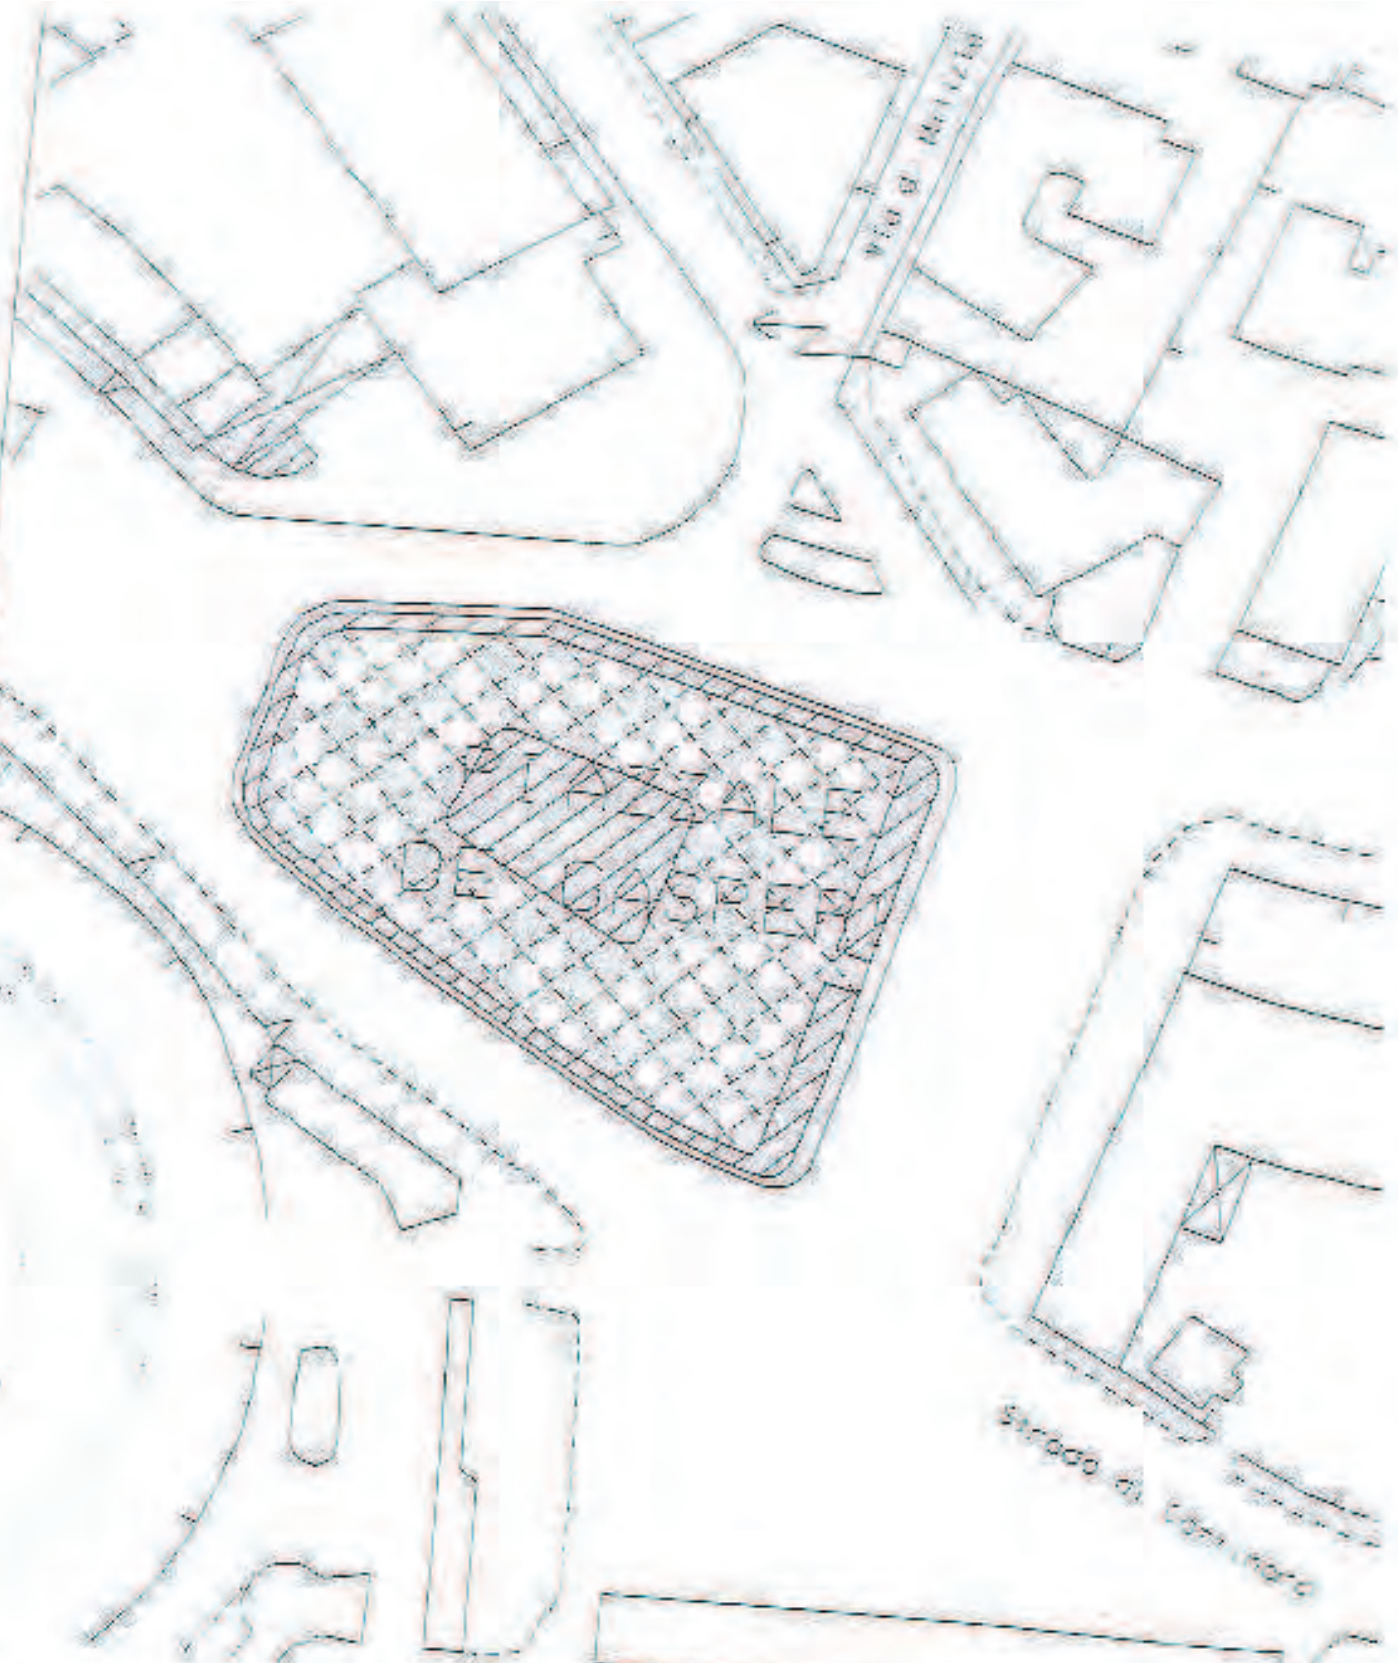

23 Giardino di via del Molino a Vento ("Vaticano")

GIARDINO DI VIA MOLINO A VENTO

Superficie totale mq 3.000 Scala 1:1000

Superficie a verde mq 6.100

24 Giardino di piazzale De Gasperi

PIAZZALE DE GASPERI

Superficie di intervento mq 4.130