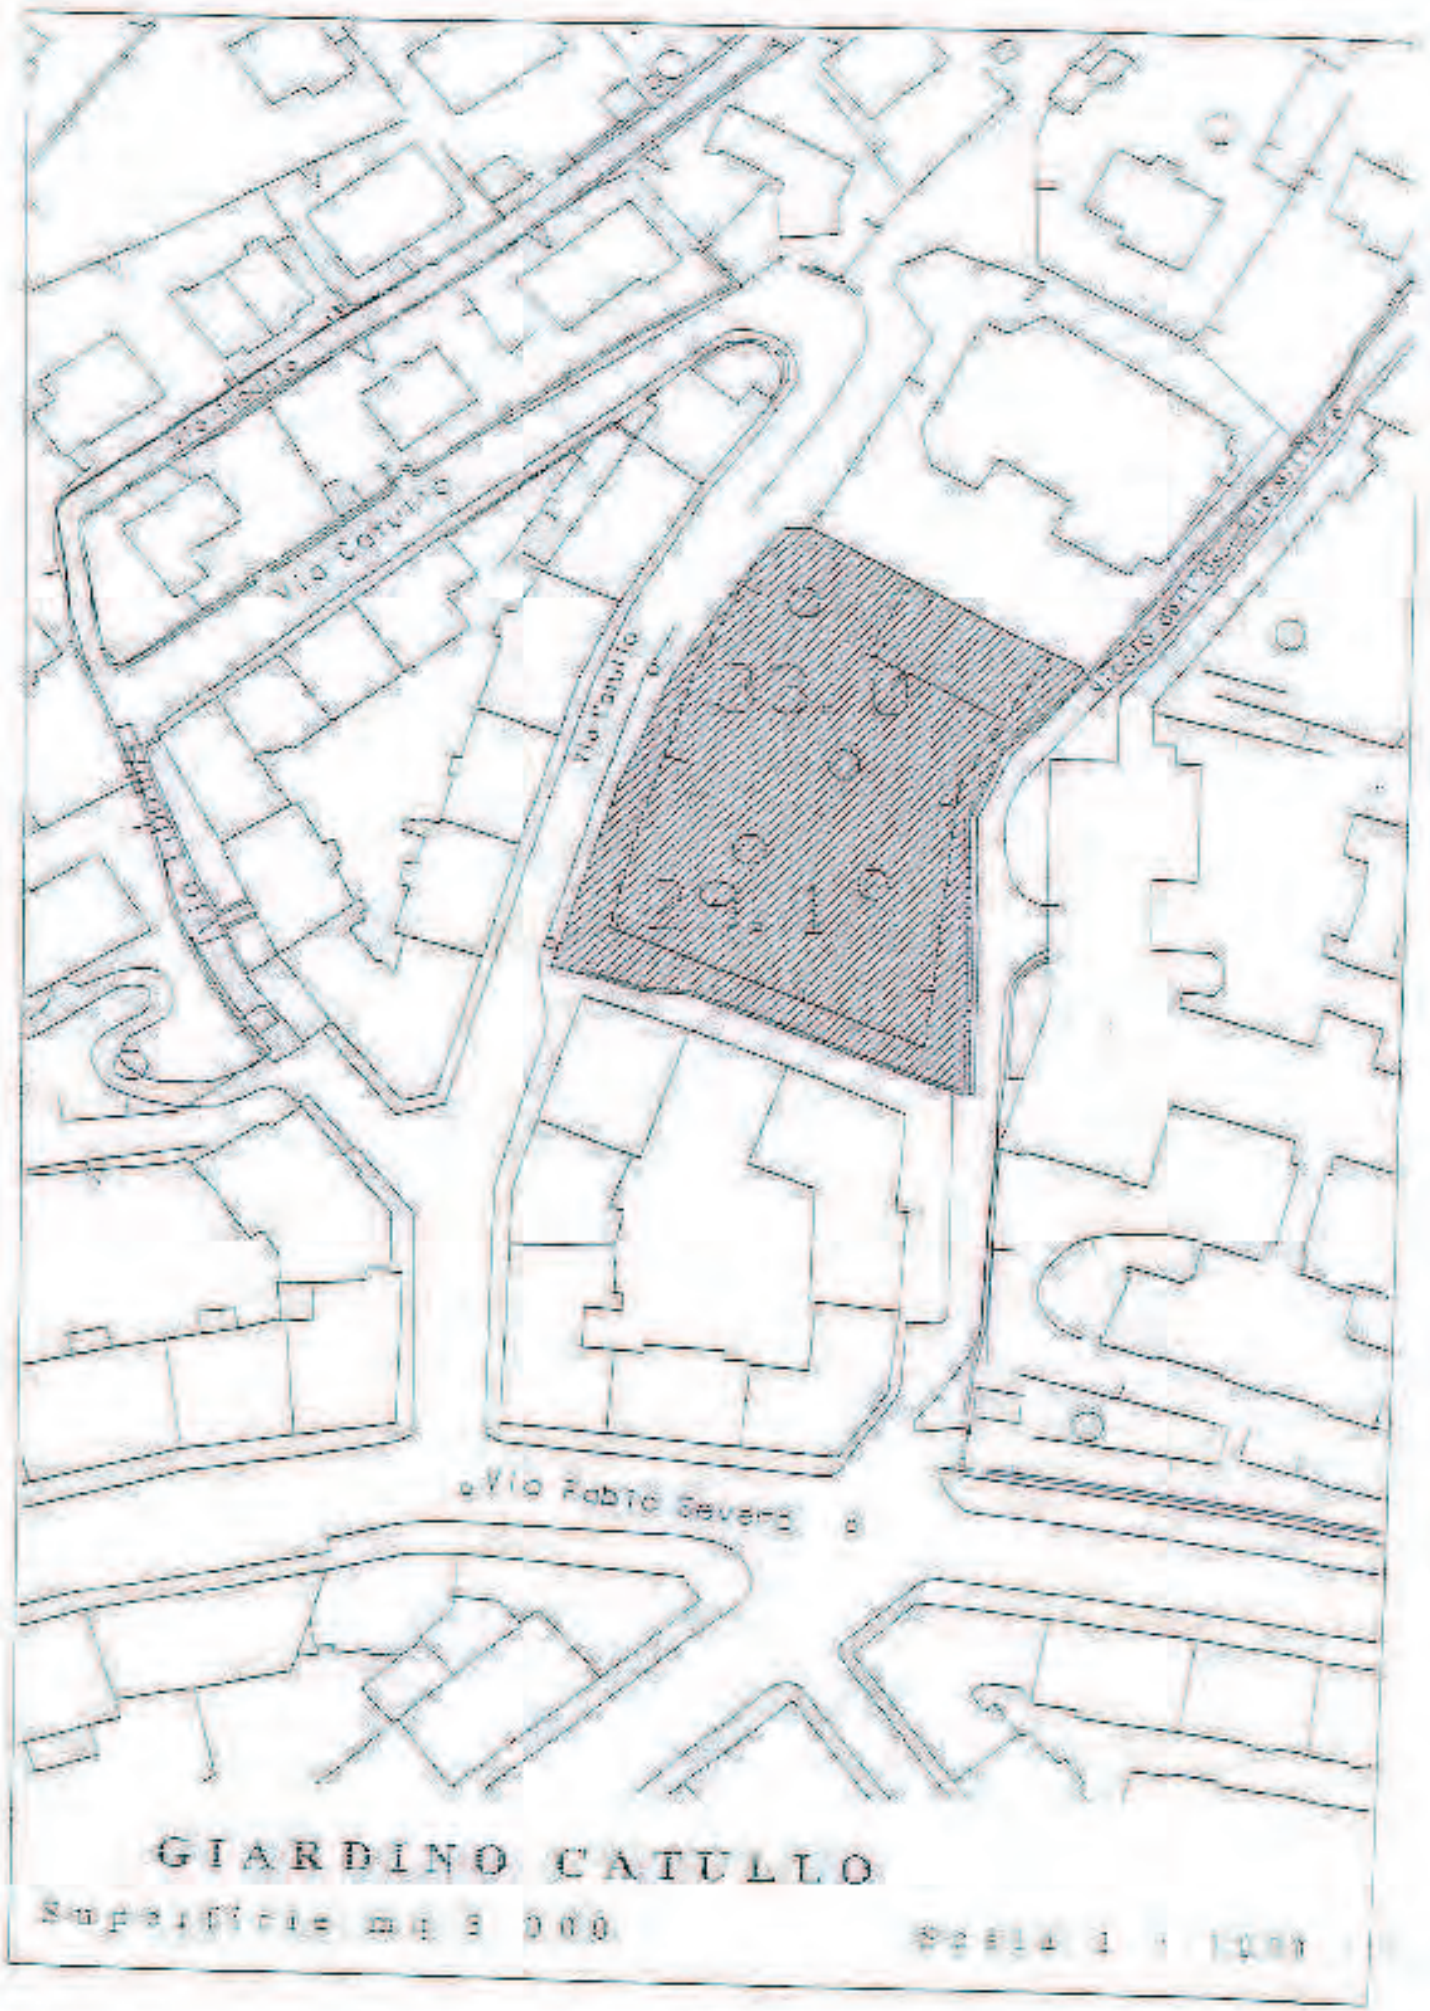

GIARDINO CATULLO

Superficie mq 3 000

Sc. 14 1 1901