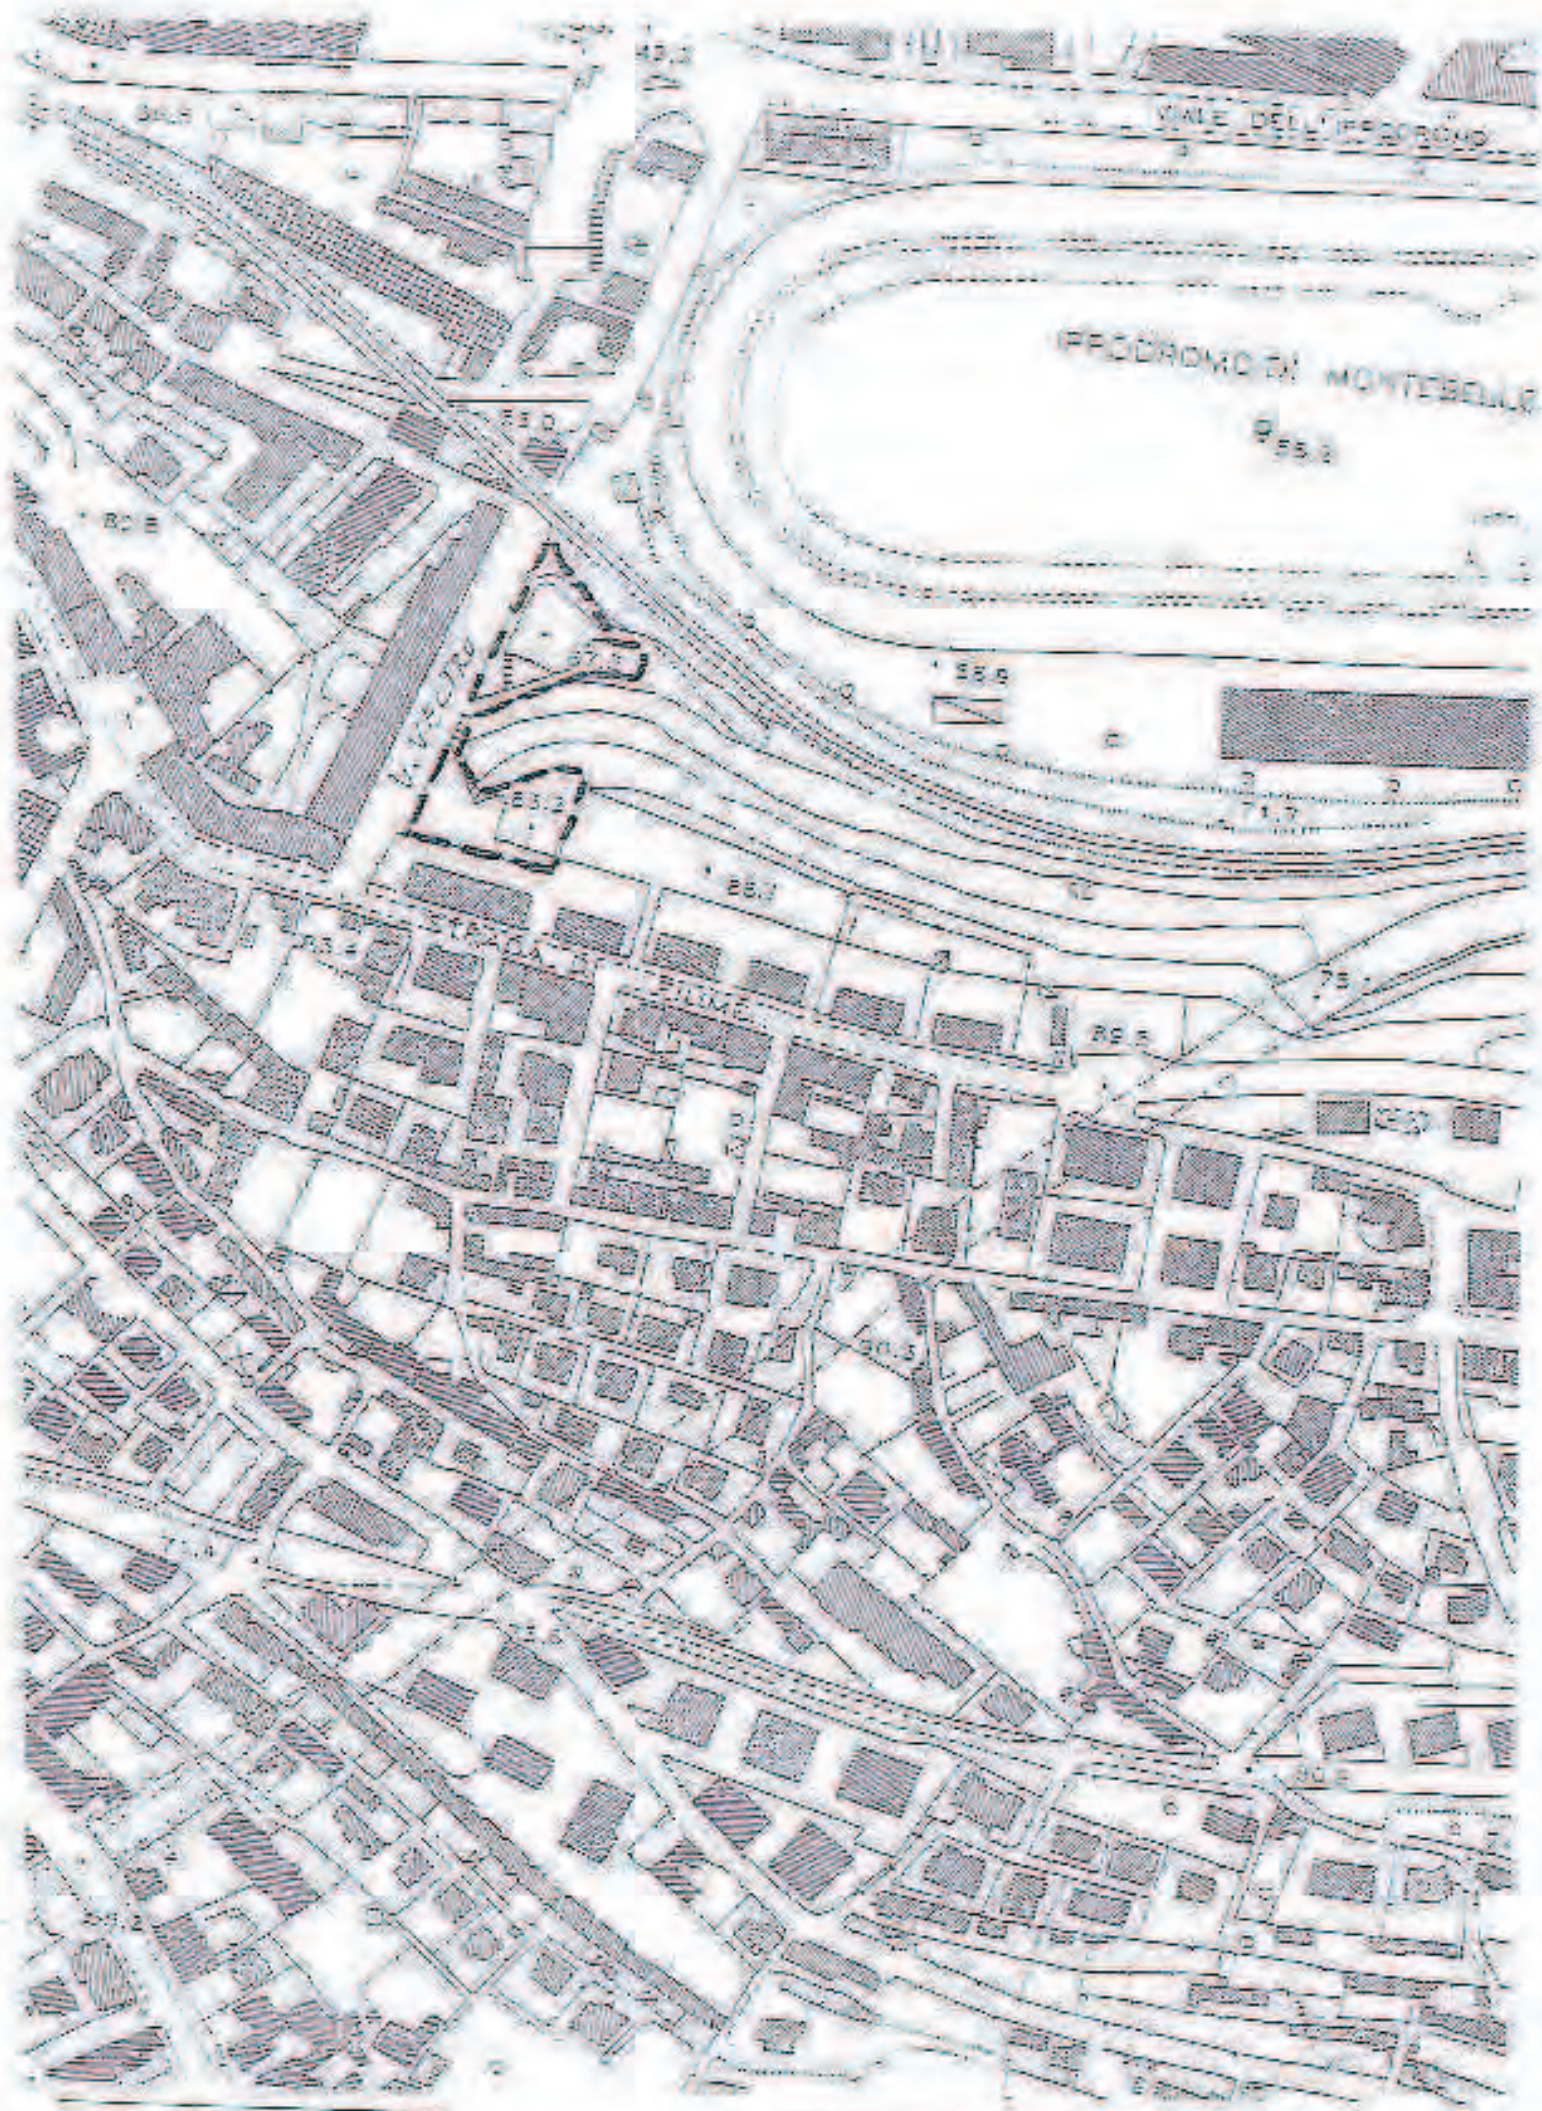

10 Giardino di piazzale Rosmini

11 Area gioco del viale Romolo Gessi (zona fontana)

PASSEGGIO S. ANDREA e V.le R. GESSI

Superficie mq 18.000

Scala 1 : 3000

12 Area gioco di strada di Fiume e via del Veltro