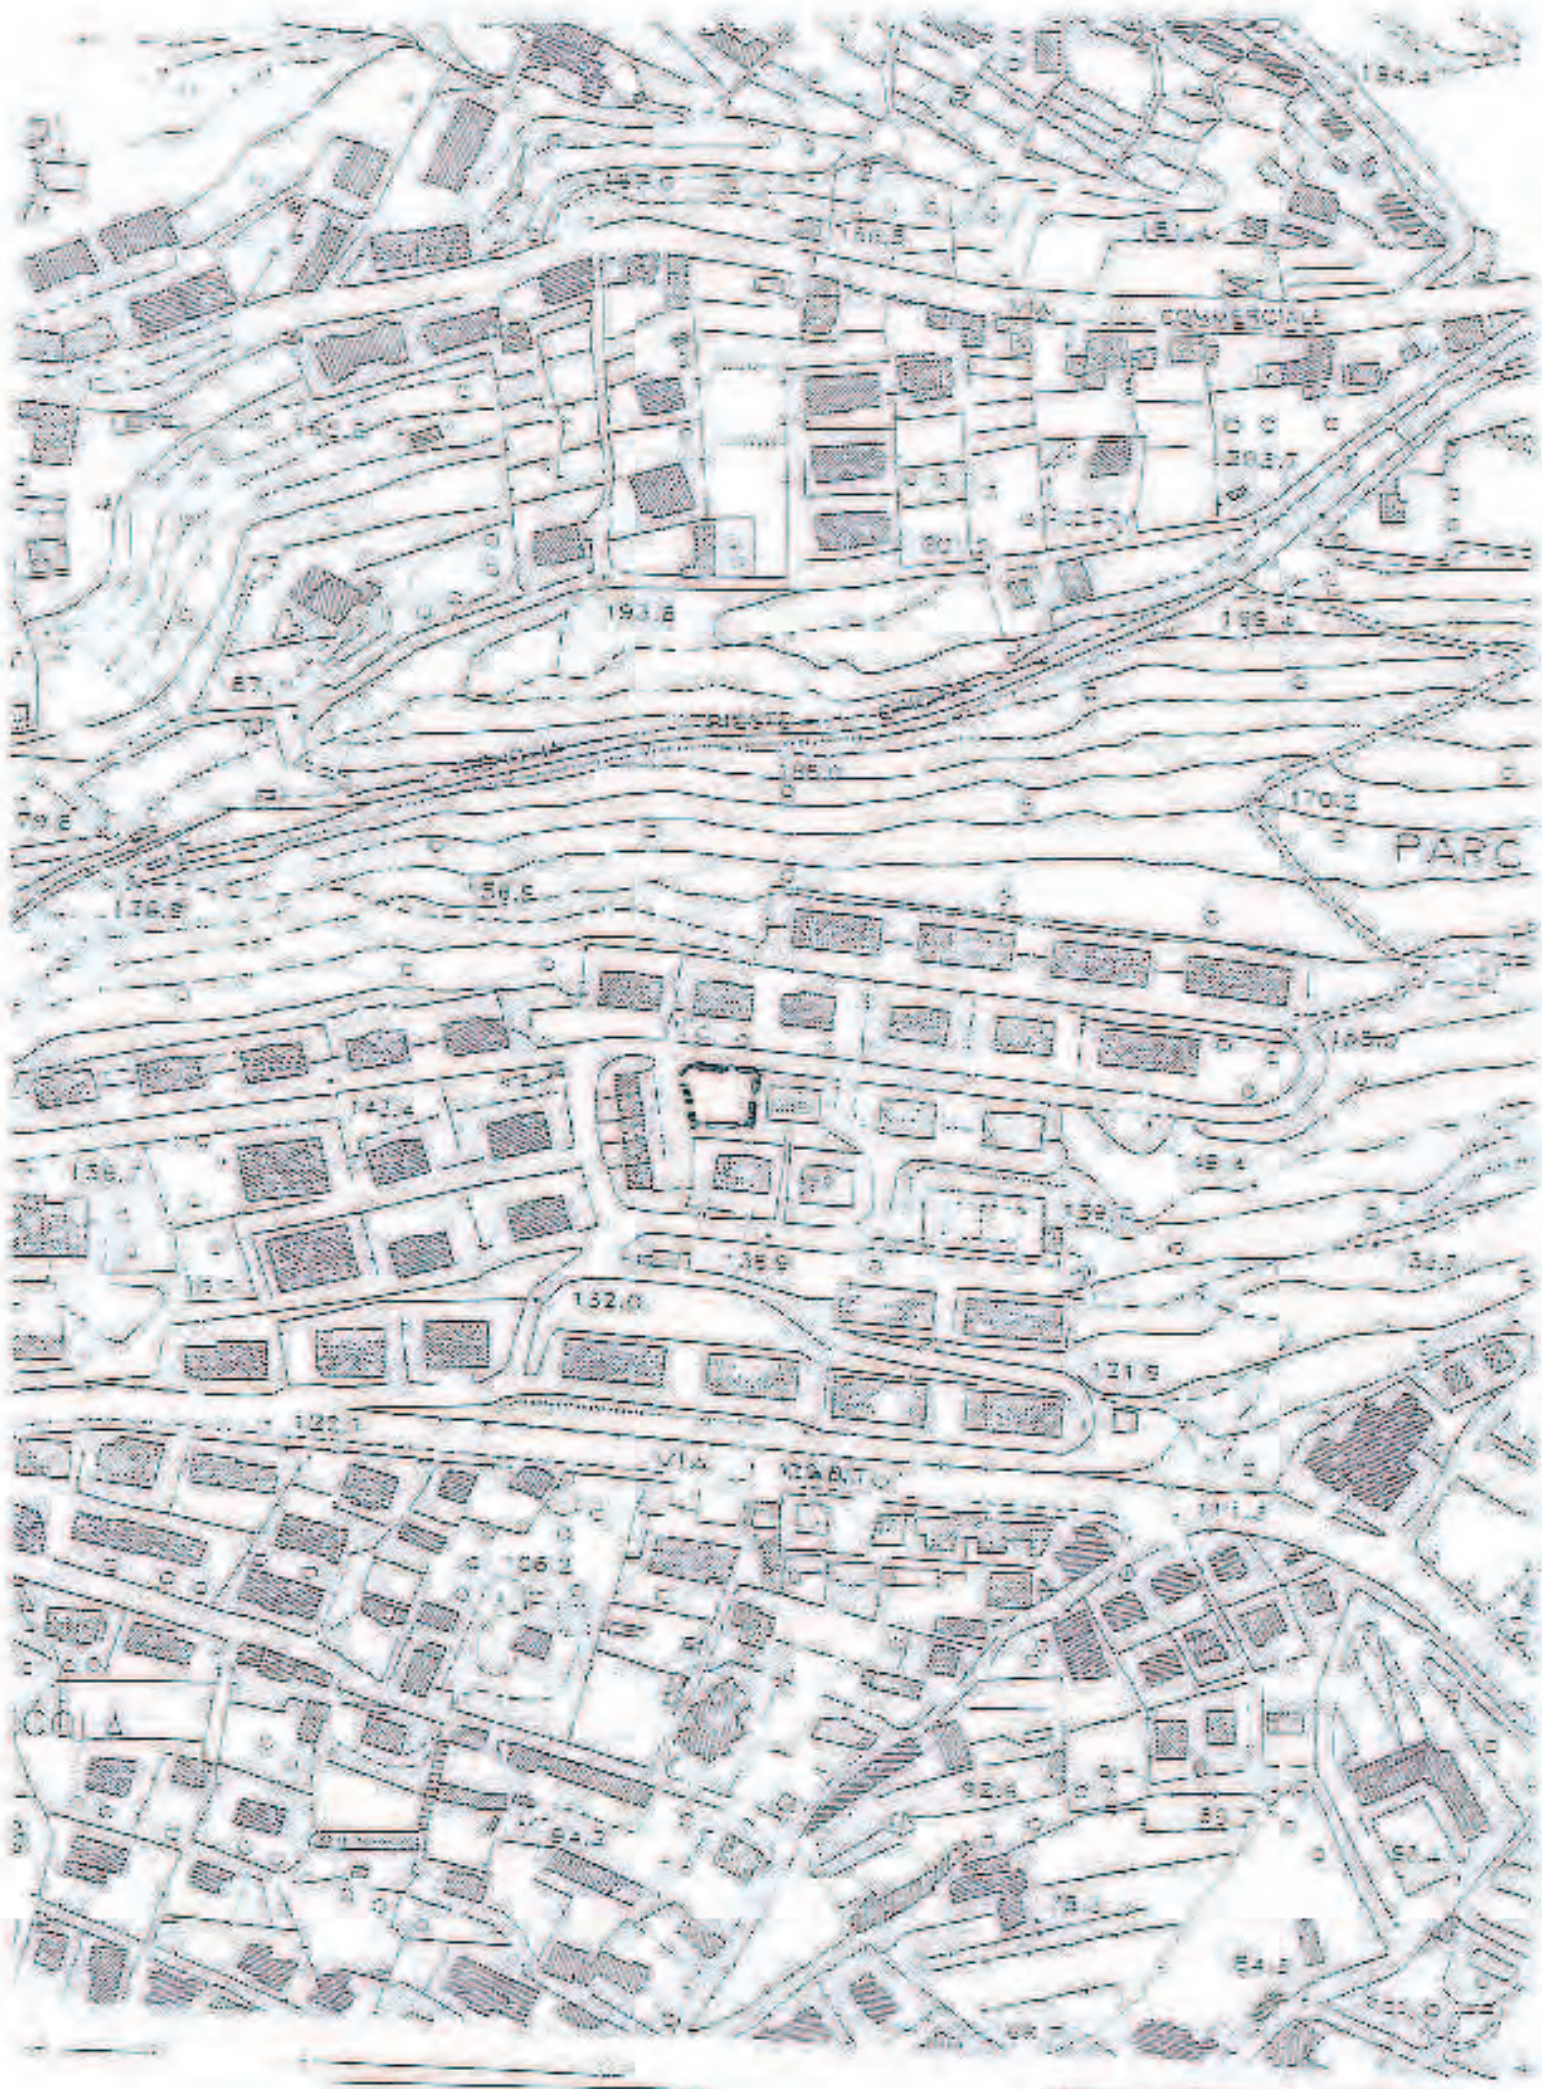

28 Giardino di via Muratori

29 Giardino di via Don Bosco

Circoscrizione 5ª Barriera Vecchia San Giacomo

Area giochi di via don Bosco

C.T.P. 1:2500 F. N. 4

GIARDINO VIA DON BOSCO

Superficie mq 850

Scala 1 : 1.000