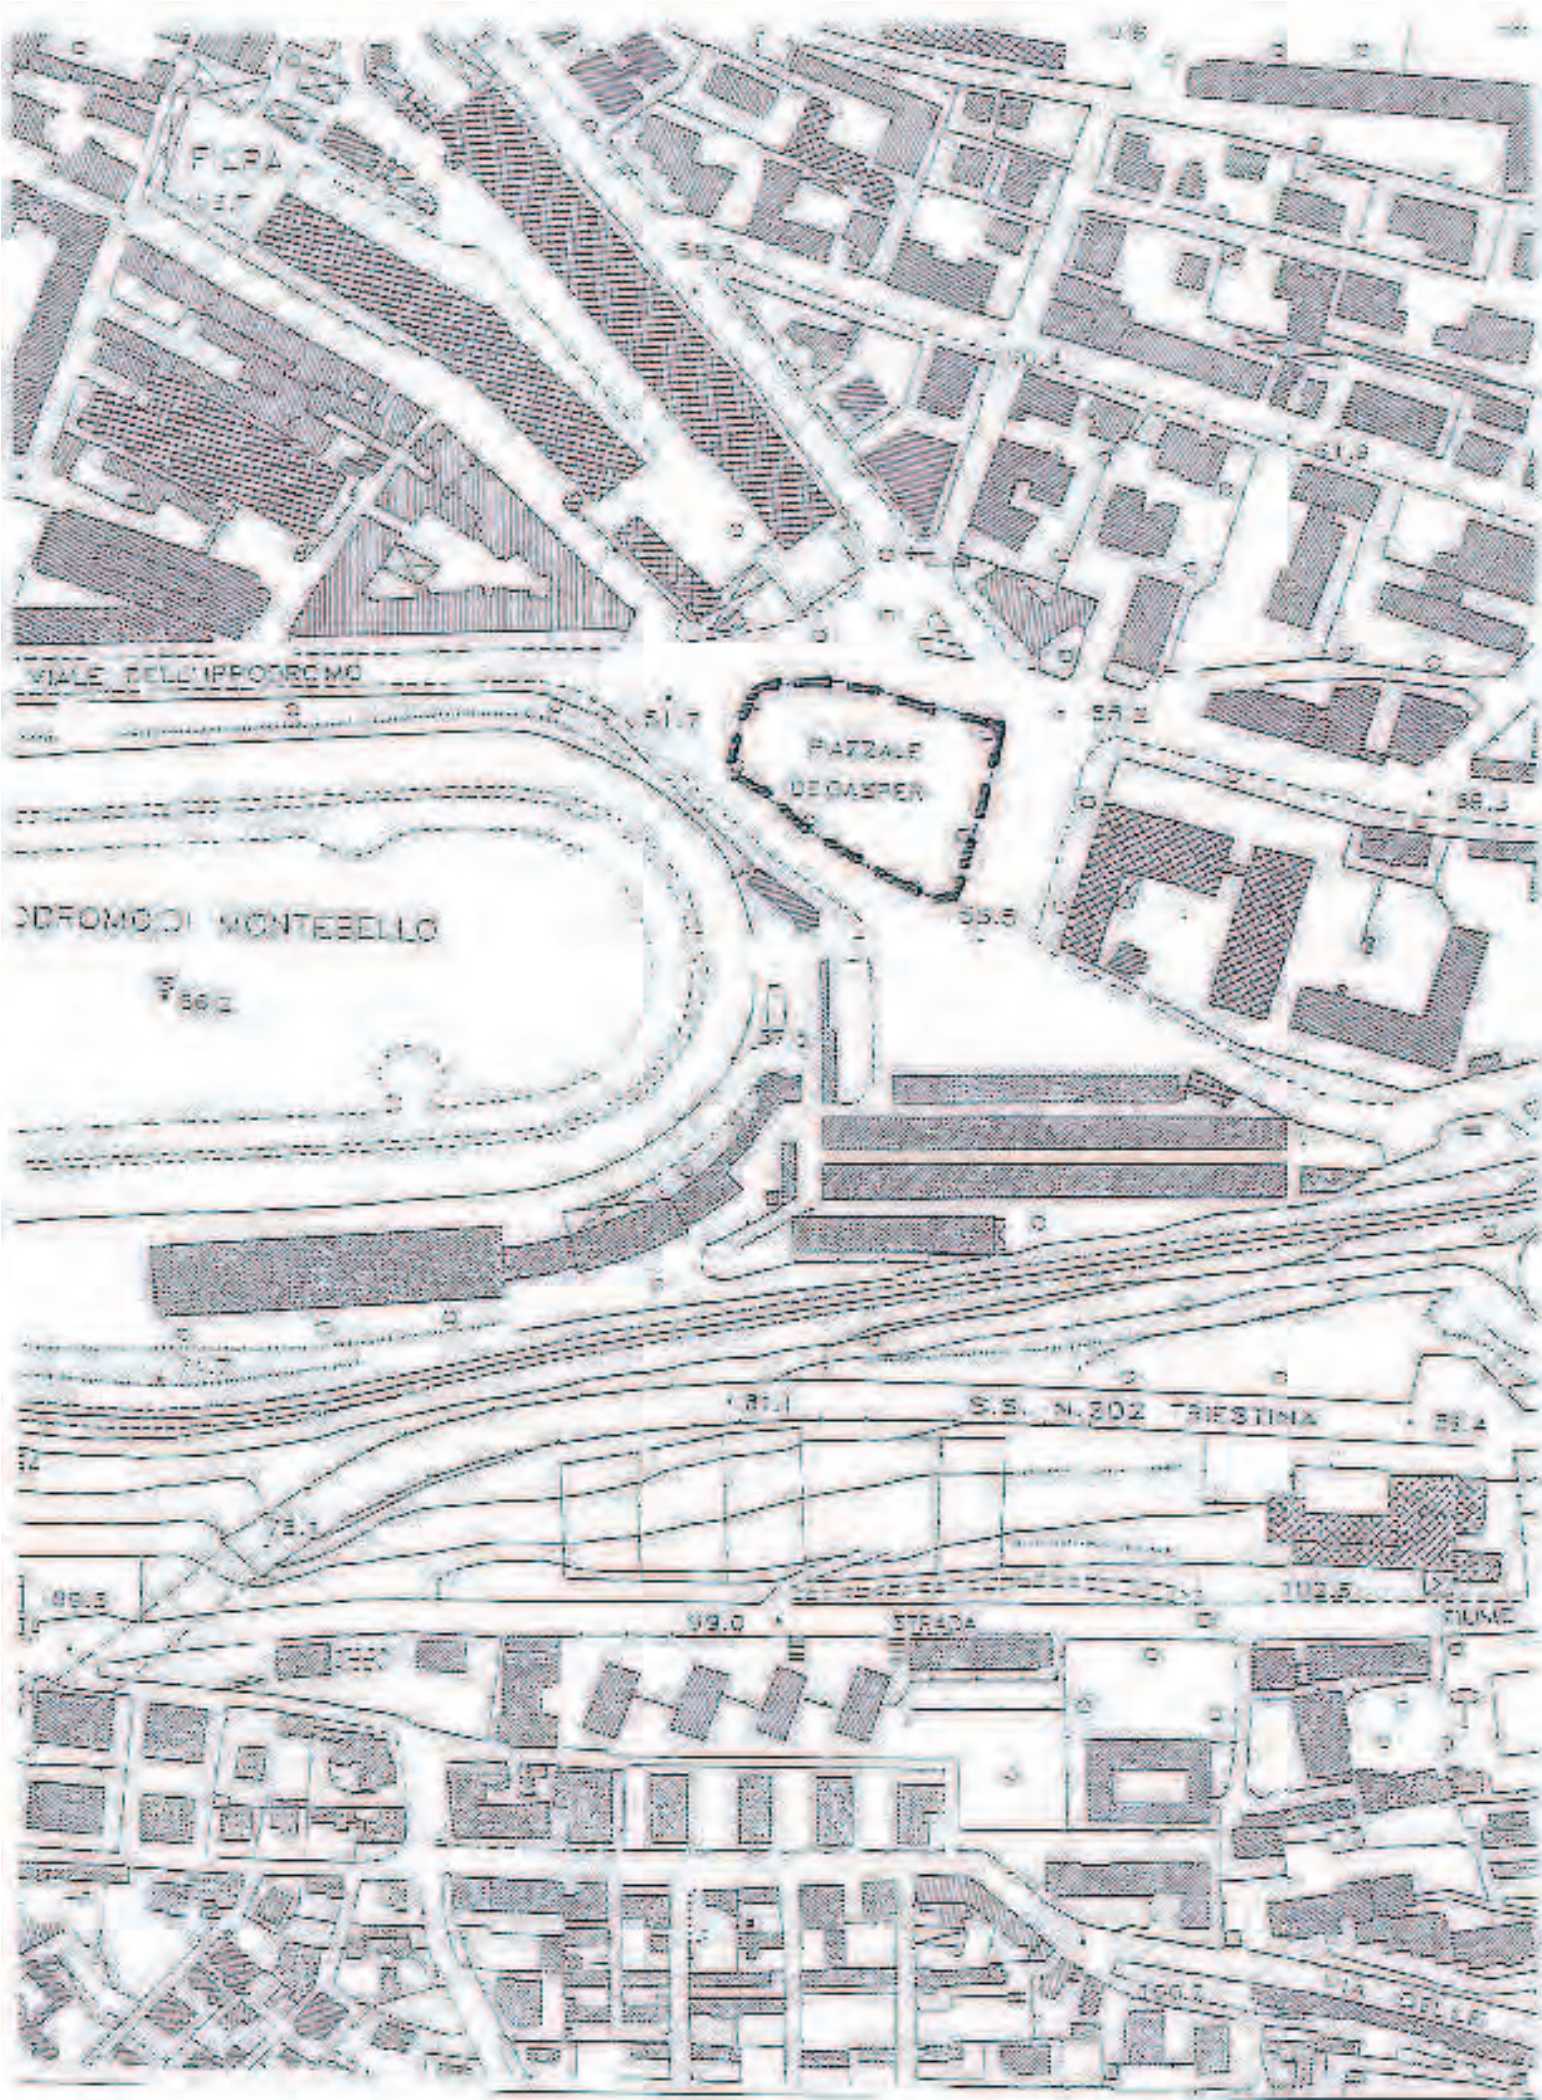

23 Giardino di via del Molino a Vento ("Vaticano")

GIARDINO DI VIA MOLINO A VENTO

Superficie totale mq 3.000 Scala 1:1000

Superficie a verde mq 6.100

24 Giardino di piazzale De Gasperi

PIAZZALE DE GASPERI

Superficie di intervento mq 4.130