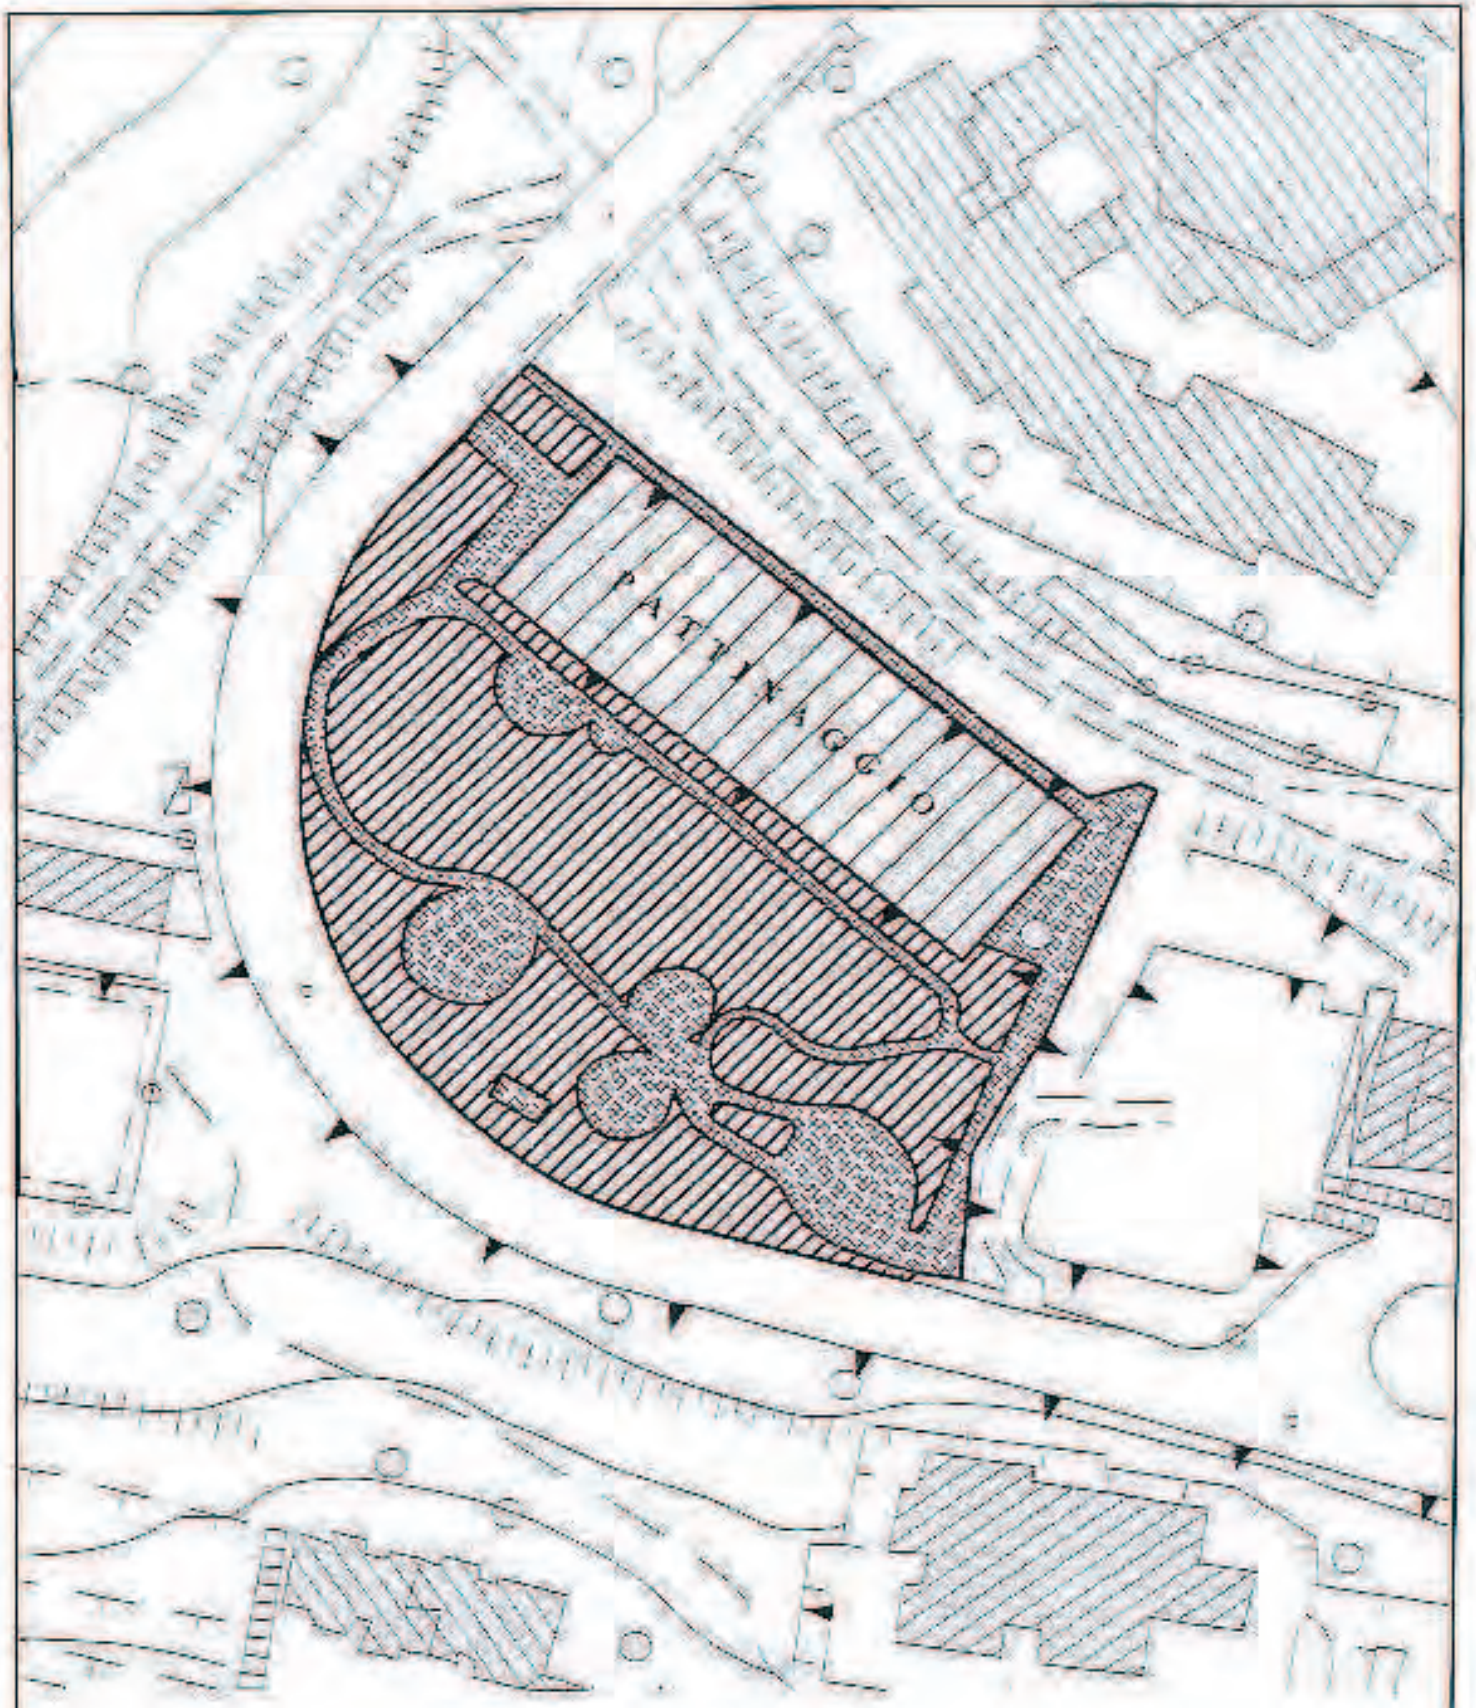

GIARDINO DI ALTURA

Superficie mq 6.400

Scala 1 - 1.000

21 018

40 Basovizza - Area attrezzata del laghetto

AREA VERDE DI BASOVIZZA

Area gioco.

ERDE LAGHETTO DI BASOVITZA