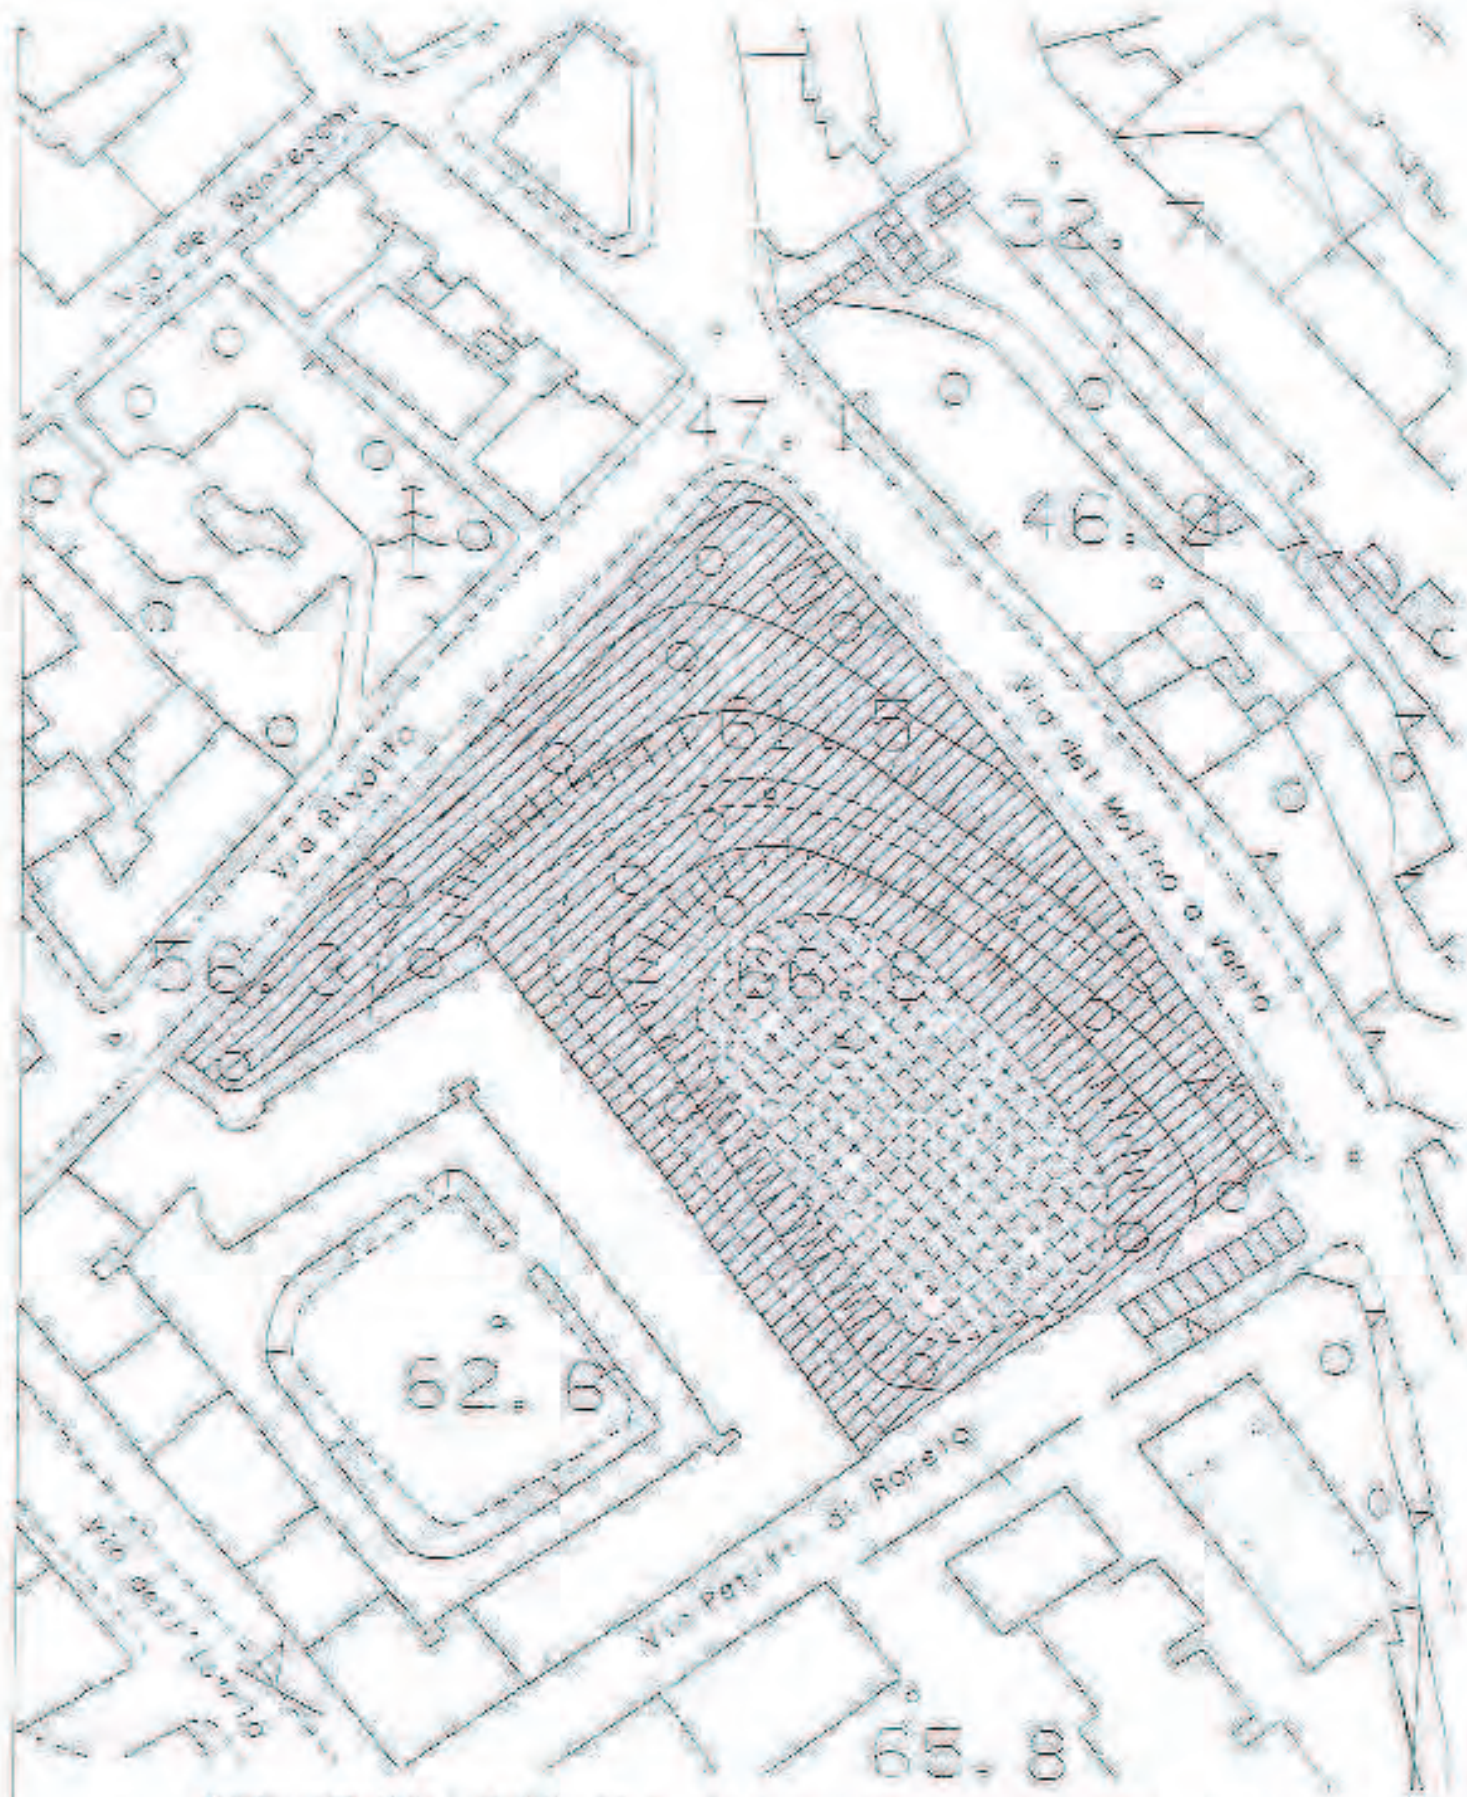

GIARDINO DI VIA MOLINO A VENTO

Superficie totale mq 3.000   Scala 1:1000

Superficie a verde mq 6.100