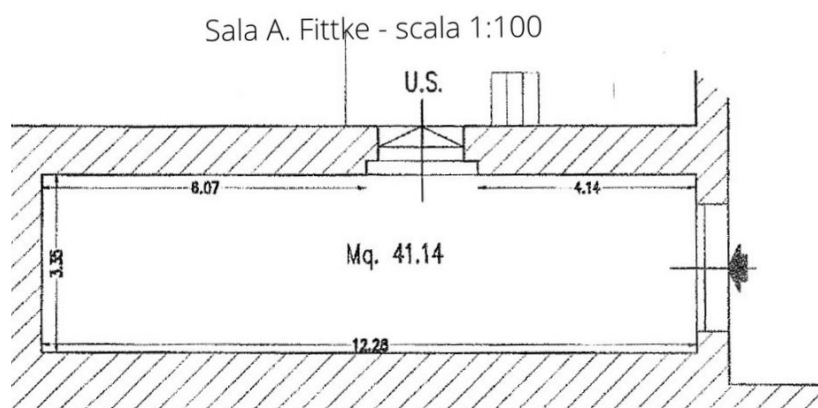

**CARATTERISTICHE TECNICHE**

La Sala "Arturo Fittke" si trova in p.zza Piccola, 3 - Trieste

Superficie indicativa 41.14 mq

Perimetro espositivo 24 ml circa

Altezza dei pannelli a muro 2,25 m

Capienza massima 25 persone