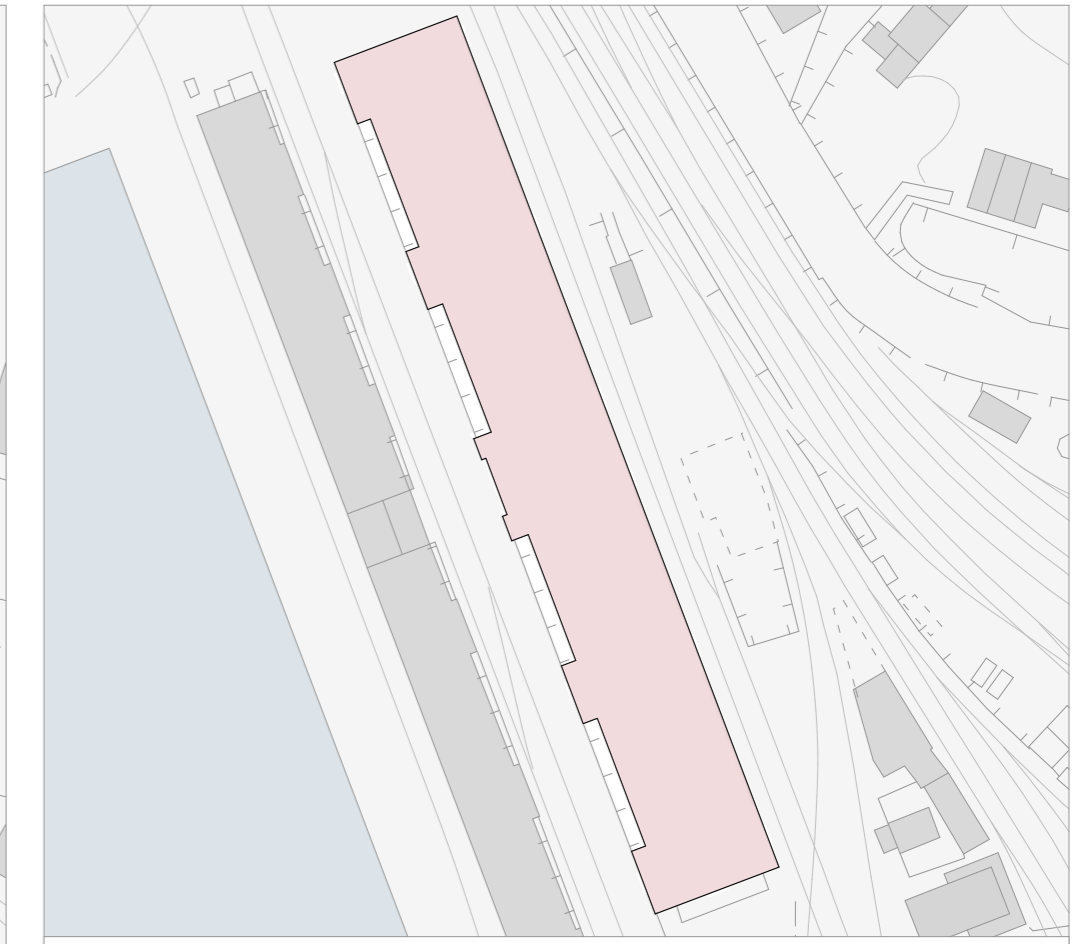

INQUADRAMENTO - Città di Trieste

INQUADRAMENTO - Porto Vecchio

INQUADRAMENTO - Magazzino 26

Area oggetto di intervento  
Terzo piano - Ala Nord

INQUADRAMENTO - Magazzino 26 - Scala 1:1000

INQUADRAMENTO - Magazzino 26 - Piano Terzo - Scala 1:500

PLANIMETRIA SDF - Magazzino 26 - Piano Terzo - Scala 1:200