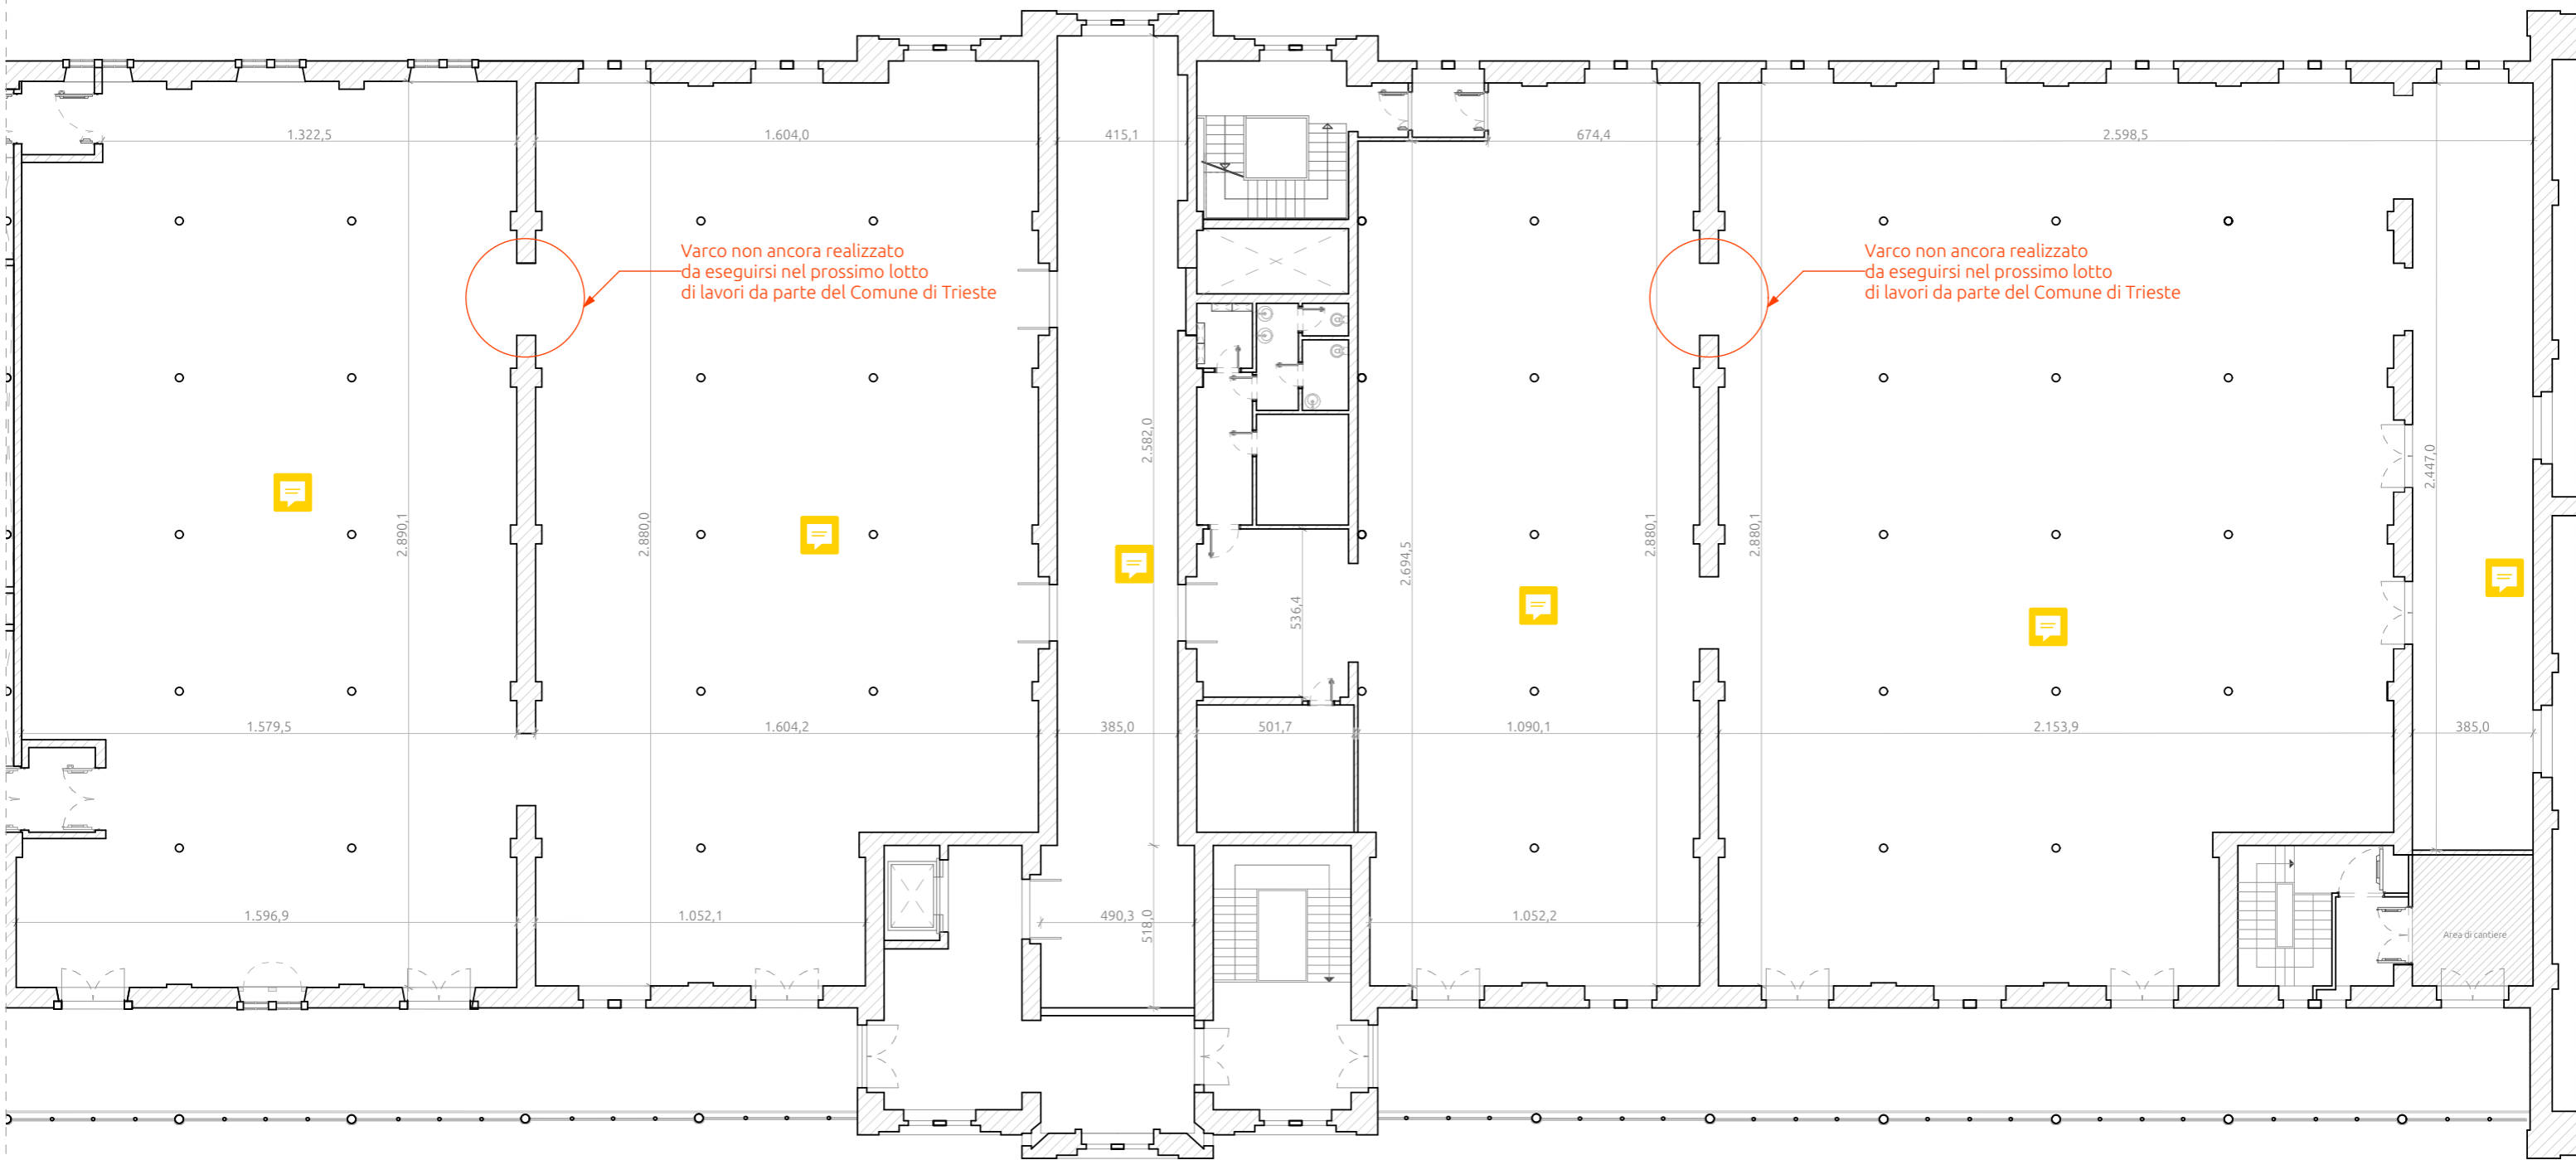

INQUADRAMENTO - Città di Trieste

INQUADRAMENTO - Porto Vecchio

INQUADRAMENTO - Magazzino 26

Area oggetto di intervento  
Terzo piano - Ala Nord

INQUADRAMENTO - Magazzino 26 - Scala 1:1000

INQUADRAMENTO - Magazzino 26 - Piano Terzo - Scala 1:500

PLANIMETRIA SDF - Magazzino 26 - Piano Terzo - Scala 1:200