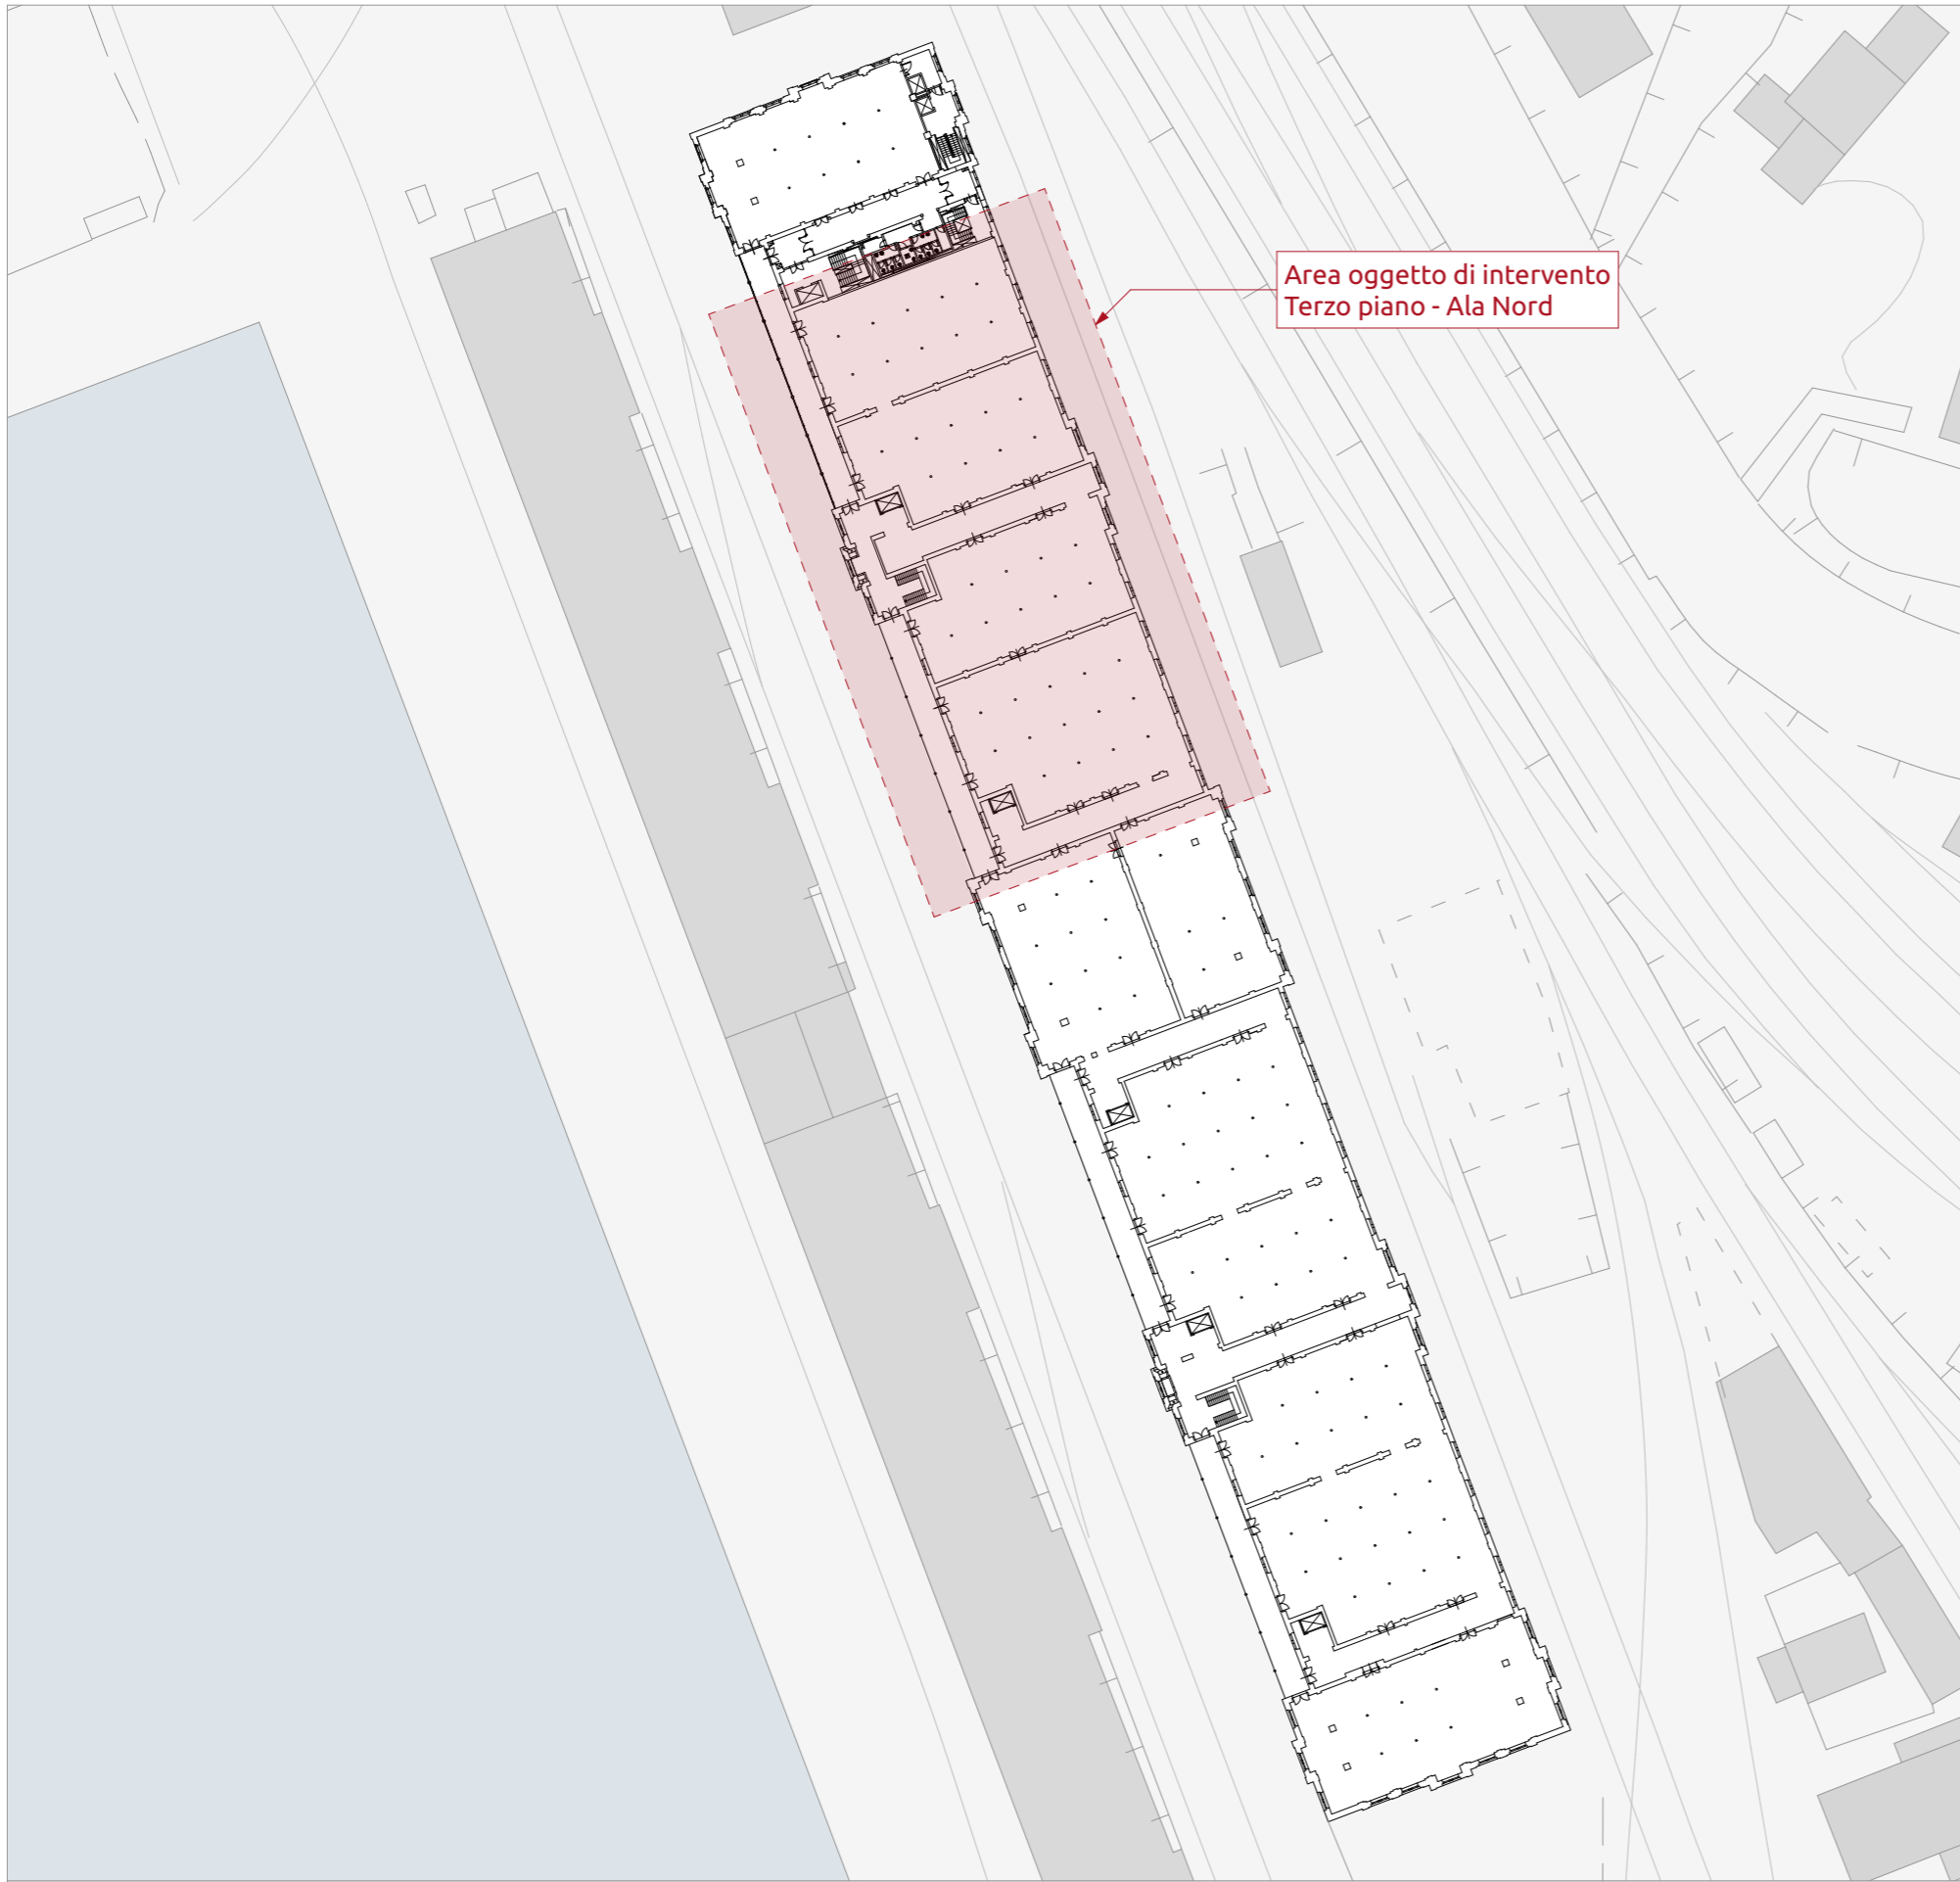

INQUADRAMENTO - Città di Trieste

INQUADRAMENTO - Porto Vecchio

INQUADRAMENTO - Magazzino 26

Area oggetto di intervento  
Terzo piano - Ala Nord

INQUADRAMENTO - Magazzino 26 - Scala 1:1000

INQUADRAMENTO - Magazzino 26 - Piano Terzo - Scala 1:500

PLANIMETRIA SDF - Magazzino 26 - Piano Terzo - Scala 1:200